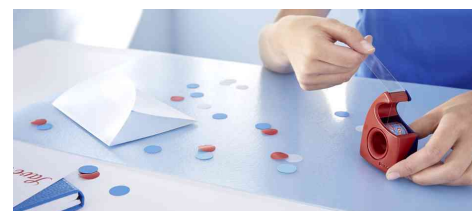

## Dévidoir à main Easy Cut - non équipé

- dévidoir innovant et rechargeable
- au design ergonomique
- lame en zigzag assure une découpe propre
- forme innovante facilite l'accès au ruban adhésif tesa Film®
- recharge facile
- rechargeable
- livré sans ruban adhésif

Visuel de référence: dévidoir à main Easy Cut, rouge / bleu

Visuel de référence: dévidoir à main Easy Cut, transparent

Exemple d'utilisation

Produit	Modèle	Dimensions	Couleur	Conditionné	Numéro de fabricant	Code
Dévidoir à main Easy Cut	non équipé	jusqu'à 19 mm x 10 m	rouge / bleu		57443-00001-01	8757447
		jusqu'à 19 mm x 10 m	transparent		57445-00001-01	8757448
	non équipé	jusqu'à 19 mm x 33 m	rouge / bleu		57444-00001-01	8757449
		jusqu'à 19 mm x 33 m	transparent		57446-00001-01	8757450