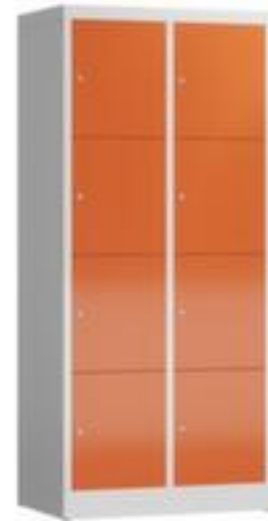

## Schließfachschrank

### ClassiX

Höhe x Breite x Tiefe 1800 x 800 x 500 mm, Mit 8 Fächern, Aufteilung 2x4, Verschießbar mit Zylinderschloss, Korpus mit elektrostatischer Pulverbeschichtung in RAL7035 Lichtgrau, Front mit elektrostatischer Pulverbeschichtung in RAL3000 Feuerrot

### Schließfachschrank

- Höhe x Breite x Tiefe 1800 x 800 x 500 mm
- Mit 8 Fächern, Aufteilung 2x4
- Flügeltür
- Verschießbar mit Zylinderschloss
- Konstruktion aus Stahl, verschweißt
- Korpus mit elektrostatischer Pulverbeschichtung in RAL7035 Lichtgrau
- Front mit elektrostatischer Pulverbeschichtung in RAL3000 Feuerrot
- Die Anlieferung erfolgt fertig montiert

## Technische Details

Möbeltyp	Schrank	Material	Stahl
Schranktyp	Schließfachschrank	Material Verarbeitung	verschweißt
Einsatzort	Innenbereich	Farbe Korpus	lichtgrau // RAL7035

Höhe	1800 mm	Farbe Front	feuerrot // RAL3000
Breite	800 mm	Oberfläche Korpus	pulverbeschichtet
Tiefe	500 mm	Oberfläche Front	pulverbeschichtet
Fächer Anzahl	8 Stück	Türtyp	Flügeltür
Aufteilung Fächer	2x4	Anlieferung	fertig montiert
Schließsystem	Zylinderschloss	Gewicht	49,8 kg