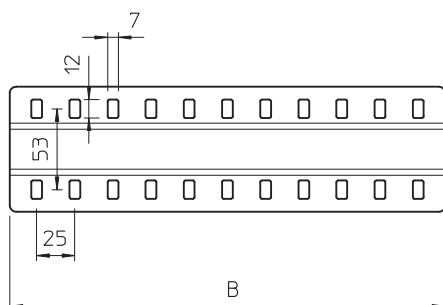

Technisch specificatieblad

Voegplaat

Art.-Nr. 7070314

Voegplaat in brede uitvoering voor toepassing in alle kabelgoten en verspankabelgoten.

St	Staal
DD	bandverzinkt zink/aluminium, Double Dip

Opmerking extra producttekst | Inclusief bijbehorend bevestigingsmateriaal.

Stamgegevens

Bestelnr.	7070314
Type	SSLB 200 DD
Omschrijving 1	Voegplaat breed
Omschrijving 2	met bijbehorende schroeven
Dimensie	B200mm
Materiaal	staal
Materiaal-afk.	St
Oppervlak	bandverzinkt zink/aluminium, Double Dip
Oppervlak volgens DIN	DIN EN 10346
Oppervlak afk.	DD
Kleinste verkoopseenheid	20,00 Stuk
Gewicht	16,70 kg/100 st.

Technische gegevens

Breedte	185,00 mm
Zijhoogte	4,00 mm
Zijhoogte	35,00 mm
Afmeting B	200,00 mm
Uitvoering	Voegplaat
Aantal schroeven	2,00 St.
Plaatdikte	1,50 mm
Geschikt voor kabelgoot	<input checked="" type="checkbox"/>
Geschikt voor functiebehoud	<input type="checkbox"/>
RVS, gebeitst	<input type="checkbox"/>
Verbindingstype	Schroefverbinder
Verspanuitvoering	<input checked="" type="checkbox"/>