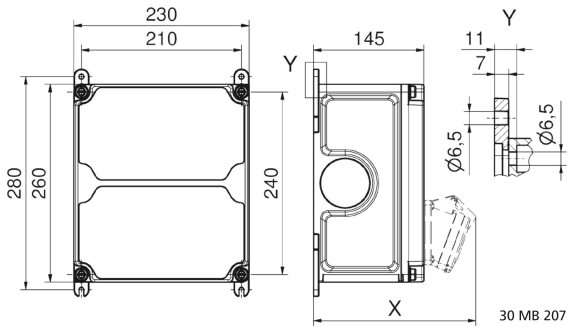

Wandverteiler Kunststoff - VARIABOX - M

| Artikelbeschreibung | |
|----------------------------|---|
| BALS-Art.-Nr | 89009 |
| EAN | 4024941205429 |
| Produktgruppe | VARIABOX - M |
| Gehäuse | hochwertiges, schlagfestes Kunststoffgehäuse (PBT), plombierbar, mit Außen- und Innenbefestigung, Oberteil gerade und seitlich anscharniert, Deckelschrauben unverlierbar, Absicherungselemente angeordnet unter durchsichtiger Betätigungsklappe mit bedienerfreundlicher OTC Mechanik (one touch close) |
| Bestückung | 2 x Schutzkontaktsteckdose 16A 230V blau IP 44 |
| Absicherung/Schutzmaßnahme | 1 x FI-Schalter 25/0,03A 2p auf vorziehbarer Tragschiene montiert |

| Artikelbeschreibung | |
|---|---|
| Leitungseinführung/Anschlussmöglichkeit | 1 x M12, 1 x M20, 2 x M25 oben (1-mal M25 links offen) 1 x M12, 1 x M20, 2 x M25 unten |
| Zusätzliche Informationen | Anschlußfertig verdrahtet auf Fi-Schalter Aufbau gemäß Z-Nr. Z120131 |
| Schutzart | IP44 |
| Gerätefarbe | Gehäuseoberteil grau RAL 7035, Gehäuseunterteil schwarz RAL 9005 |
| Geräte-Höhe | 260mm |
| Geräte-Breite | 230mm |
| Geräte-Tiefe | 145mm |

| Logistikdaten | |
|----------------------|------------------|
| Einzelgewicht | 2,554 kg / Stück |
| Verpackungsart | Karton |
| Inhaltsmenge | 1 ST |
| EAN | 4024941205429 |
| Länge | 300 mm |
| Breite | 270 mm |
| Höhe | 255 mm |
| Gewicht | 2,79 kg |
| Volumen | 20.655 ccm |

Tiefenmaß/ depth X (mm)

| Bezeichnung/ with | IP44 | IP67 |
|------------------------------------|------|------|
| OTC-Klappe/ OTC operating window | 180 | 180 |
| Schutzk. Steckdose/domestic socket | 162 | 205 |
| CEE 16A 3p | 200 | 200 |
| CEE 16A 4p | 204 | 202 |
| CEE 16A 5p | 207 | 205 |
| CEE 32A 3p/4p | 211 | 213 |
| CEE 32A 5p | 213 | 214 |
| CEE 63A 3p/4p/5p | 229 | 231 |