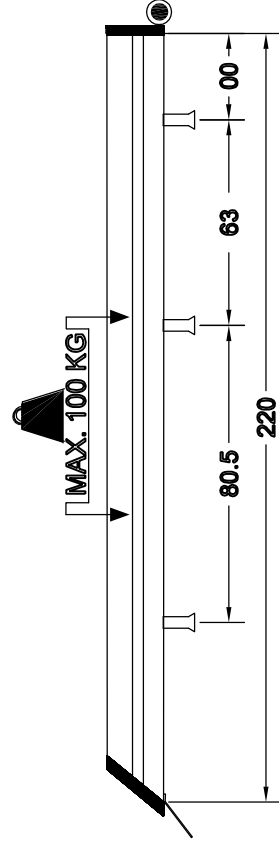

NISSAN NV200
2010
 220x120 cm.

	6X		6X
.....			
	6X		6X
	6X		12X
	18X		12X
	6X		6X
	2X		1X

www.king-ping.com
 info@king-ping.com

- Bij onduidelijkheden raadpleeg uw leverancier!
- Pour plus de renseignements consultez votre fournisseur!
- Bei eventuellen Unklarheiten, bitten wir Sie mit Ihrem Lieferanten Kontakt aufzunehmen!
- Might this not be clear, please contact your supplier!

ALU NITK 220120S- 01/2010