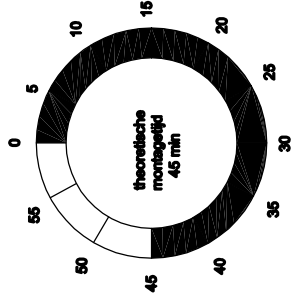

NISSAN NV200
2010
 220x120 cm.

	6X		6X
.....			
	6X		6X
	6X		12X
	18X		12X
	6X		6X
	2X		1X

www.king-ping.com
 info@king-ping.com

- Bij onduidelijkheden raadpleeg uw leverancier!
- Pour plus de renseignements consultez votre fournisseur!
- Bei eventuellen Unklarheiten, bitten wir Sie mit Ihrem Lieferanten Kontakt aufzunehmen!
- Might this not be clear, please contact your supplier!