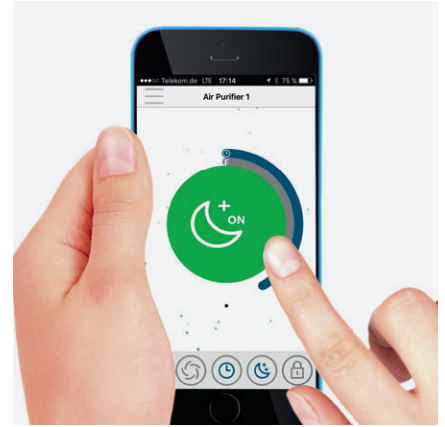

* kamerhoogte 2,50 m.

Productomschrijving

De AP60 Pro is een professionele luchtreiniger met een hoog presterend 360° meerlaags filter. De filters reinigen stoffen zoals fijnstof (PM2,5 en minder), pollen en acarid allergieën, ziekteverwekkers zoals bacteriën en schimmelsporen, sigarettenrook, uitlaatgassen, chemische geuren (Formaldehyde, Toluol, n-Butaan, VOC.....) en geuren uit de binnenlucht. Hoog kwalitatief bedieningspaneel verzorgt functie instellingen zoals Auto/manueel/turbo. In de auto-stand, controleert en meet de AP60 Pro constant de luchtkwaliteit door middel van technisch intelligente sensoren (sensoren voor fijnstof en geuren) en tevens controleert deze de netvoeding. In de turbo stand reinigt de AP60 Pro de binnenlucht in een snel tempo. Aanvullend op de automatische en turbo afstelling kan de ventilatorsnelheid manueel op 3 standen worden ingesteld en tevens ook op een geluidsarme nachtstand. De tijds klok kan vooraf worden ingesteld op de "timermodus" of op de "stop-timermodus". De vergrendelfunctie, filterstatus of de instelling van de automatische modus kunnen worden bediend via de bijbehorende App "IDEAL AIR PRO". De AP60 Pro geeft automatisch aan wanneer het filter dient te worden vervangen. Gemiddeld dient de 360° filter na 12 maanden te worden vervangen, afhankelijk van de intensiteit van het gebruik.

IDEAL

pure air. pure life.

KWALITEITS-BEDIENINGSPANEEL

Controleert zelfsturend en eenvoudig.
Functies: aan/uit, automatisch/manueel/
turbo, timer, nachtstand.

KLEURCODERING GEEFT DE LUCHT- KWALITEIT AAN

De huidige kwaliteit van de binnenlucht wordt
aangegeven door middel van kleurcode
3 standen RGB LED.

APP. "IDEAL AIR PRO"

Voor controle en bediening van het apparaat.
Beschikbaar via Google Play & Apple App
Store.

360° MEERLAAGSFILTER

De hoogkwalitatieve 360° filter bestaat uit
een fijngeas voorfilter, HEPA filter en een
zeer hoog actief koolstoffilter. Door het ronde
ontwerp wordt het volledige filteroppervlak
optimaal benut.