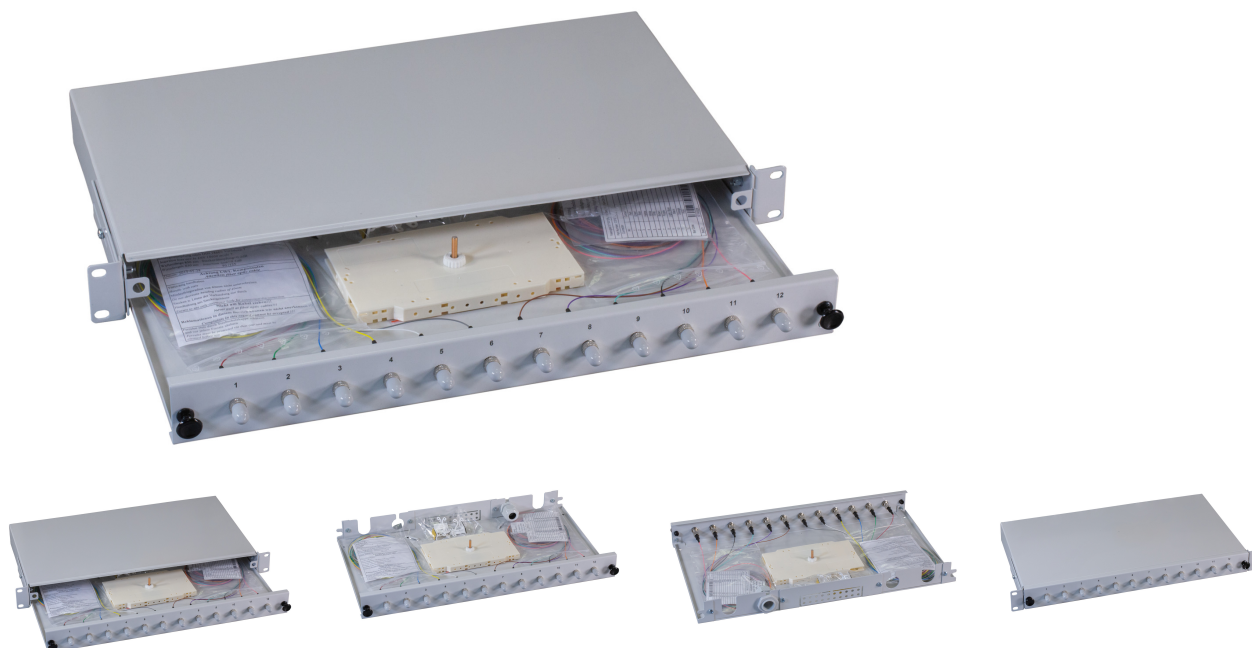

DATENBLATT

Spleißbox ST 50/125µ OM2 ausziehbar 24 Pigtails/24 Kuppl.
pl.

Beschreibung

Komplett bestückte Spleißbox mit Kupplungen
und durchgefärbten Pigtails
Metallgehäuse tiefenverstellbar
Kabeleinführungen rückseitig, inkl. 1 x PG16
6 x selbstklebende Faserführung
Sonderbestückung jederzeit kurzfristig möglich!

Allgemeine Daten

Mit Gehäuse	Ja
Montageart	482,6 mm (19 Zoll)-Einbau
Anzahl der Höheneinheiten (HE)	1 HE
Mit Pigtails	Ja
Faserklasse	OM2
Ausziehbar	ausziehbar
Mit Frontplatte	Ja

General data

Höhe	44,5 mm
------	---------

Dieses Datenblatt wurde maschinell am 23-04-2024 erzeugt. Technische Änderungen vorbehalten.

DATENBLATT

Spleißbox ST 50/125 μ OM2 ausziehbar 24 Pigtails/24 Kuppl.

Pigtails vorbereitet	nicht abgesetzt
Kupplungsmaterial	Metallkupplung
Kupplungen	ST

Kabelaufbau

Faserart	Multimode 50/125
----------	------------------

Abmessungen

Breite	483,0 mm
--------	----------

Dimensions

Tiefe	244,0 mm
-------	----------

Verfügbare Varianten

ArtNr.	Bezeichnung	Geeignet für Anzahl Kupplungen/Adapter	Farbe	Mit Anzahl Kupplungen/Adapter	Pigtail	Steckverbindertyp außen	RAL-Nummer	Steckverbindertyp innen	Kupplungsfarbe
B71006.6	Spleißbox ST 50/125 μ OM2 ausziehbar 6 Pigtails/6 Kuppl.	12	grau	6	6 x ST	ST	7035	ST	metall
B71006.12	Spleißbox ST 50/125 μ OM2 ausziehbar 12 Pigtails/12 Kuppl.	12	grau	12	12 x ST	ST	7035	ST	metall
B71006.24	Spleißbox ST 50/125 μ OM2 ausziehbar 24 Pigtails/24 Kuppl.	24	grau	24	24 x ST	ST	7035	ST	metall
B71006TS.12	Spleißbox sw ST 50/125 μ OM2 ausziehbar 12 Pigtails/12 Kuppl.	12	schwarz	12	12 x ST	ST	9005	ST	metall