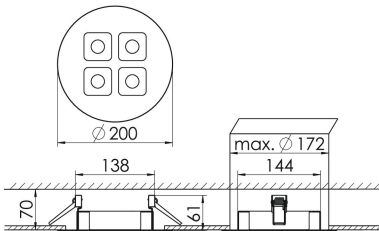

Mirefa Mirefa-EDR

MIREFA-EDR-2X2 NDFSW830MRG0150

Rundes Einbaudownlight direkt strahlend. Leuchte aus Stahlblech, Farbe weiß (...FWS...) bzw. schwarz (...FSW...), pulverbeschichtet. Einfache Montage über Federklammern. Die Lichtauskopplung der LED-Mid-Power-Arrays erfolgt über quadratische Minireflectoren, Hochglanz bedampft für maximalen Sehkomfort. Breitstrahlende Lichtverteilung. Vorschaltgerät in externem Gehäuse. Schutzart IP20, Schutzklasse I

Maße [mm]									Gew. [kg]	Lichttechnische Daten		
L1	B1	H	H4	HE	D	DE min	DE max	UGR längs		UGR quer	Wirkungsgrad	
200	75	60	32	70	200	170	175	1,1	17,4	17,4	100,0 %	