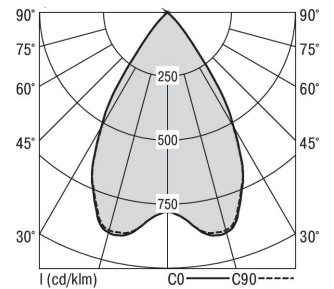

Mirefa Mirefa-EDR

MIREFA-EDR-2X2 NDFSW830MRG0150

Rundes Einbaudownlight direkt strahlend. Leuchte aus Stahlblech, Farbe weiß (...FWS...) bzw. schwarz (...FSW...), pulverbeschichtet. Einfache Montage über Federklammern. Die Lichtauskopplung der LED-Mid-Power-Arrays erfolgt über quadratische Minireflectoren, Hochglanz bedampft für maximalen Sehkomfort. Breitstrahlende Lichtverteilung. Vorschaltgerät in externem Gehäuse. Schutzart IP20, Schutzklasse I

Bestückung	Betriebsgerät:	Gehäusefarbe	Art-Nr.	
1xLED-M 11 W	schaltbar	schwarz	SPG0320233AQ	
Leuchtenlichtstrom [lm]	Leuchtenleistung [W]	Leuchteneffizienz [lm/W]	Lichtfarbe	Nennlebensdauer-LED L80B50 25° C [h]
1440	13	110	830	50.000

Maße [mm]									Gew. [kg]	Lichttechnische Daten		
L1	B1	H	H4	HE	D	DE min	DE max	UGR längs		UGR quer	Wirkungsgrad	
200	75	60	32	70	200	170	175	1,1	17,4	17,4	100,0 %	