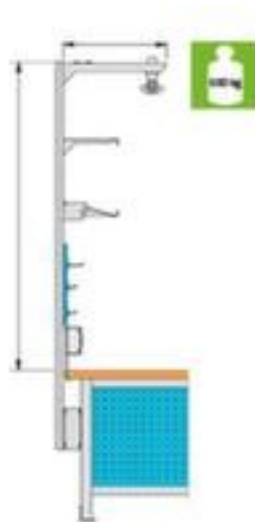

Ständer für Aufbauten

Höhe 1100 mm, Aus Stahl

VE 2 Stück

Artikelnummer: 524515

Ständer für Aufbauten

- Höhe 1100 mm
- Aus Stahl

Technische Details

Möbeltyp	Tisch	Material	Stahl
Tischtyp	Zubehör	elektrisch leitend	nein
Höhe	1100 mm	Gewicht	8,6 kg