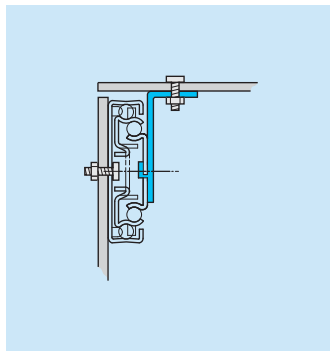

- Load rating up to 50kg
- 100% extension
- 12.7mm slide thickness (14mm with mounting bracket)
- Optional clip-on bracket for bottom & platform mounting
- Front disconnect
- Hold-in
- Cam drawer adjust (3.2mm)

10,000

- Charge jusqu'à 50kg
- Course 100%
- Épaisseur de glissière de 12,7mm (14mm avec équerre de montage)
- Équerre clipsable en option pour montage sous tiroir ou sous plateau
- Déconnexion frontale
- Déconnexion frontale
- Point dur en position fermée
- Réglage de la hauteur du tiroir par excentrique (3,2mm)

- Lastwert bis 50kg
- Vollauszug
- 12,7mm Schienendicke (14mm mit Montagewinkel)
- Optionaler Aufsteckwinkel für Boden- bzw. Plattformmontage
- Frontschnelltrennung
- Rastung in geschlossener Position
- Einstellnocken für Schublade (3,2mm)

† 3832-0015, 3832-0025, 3832-0030 = 96mm

‡ Hole not available for 3832-0015, 3832-0020, 3832-0025  
 Trou non disponible sur la 3832-0015, 3832-0020, 3832-0025  
 Montageloch nicht bei 3832-0015, 3832-0020, 3832-0025