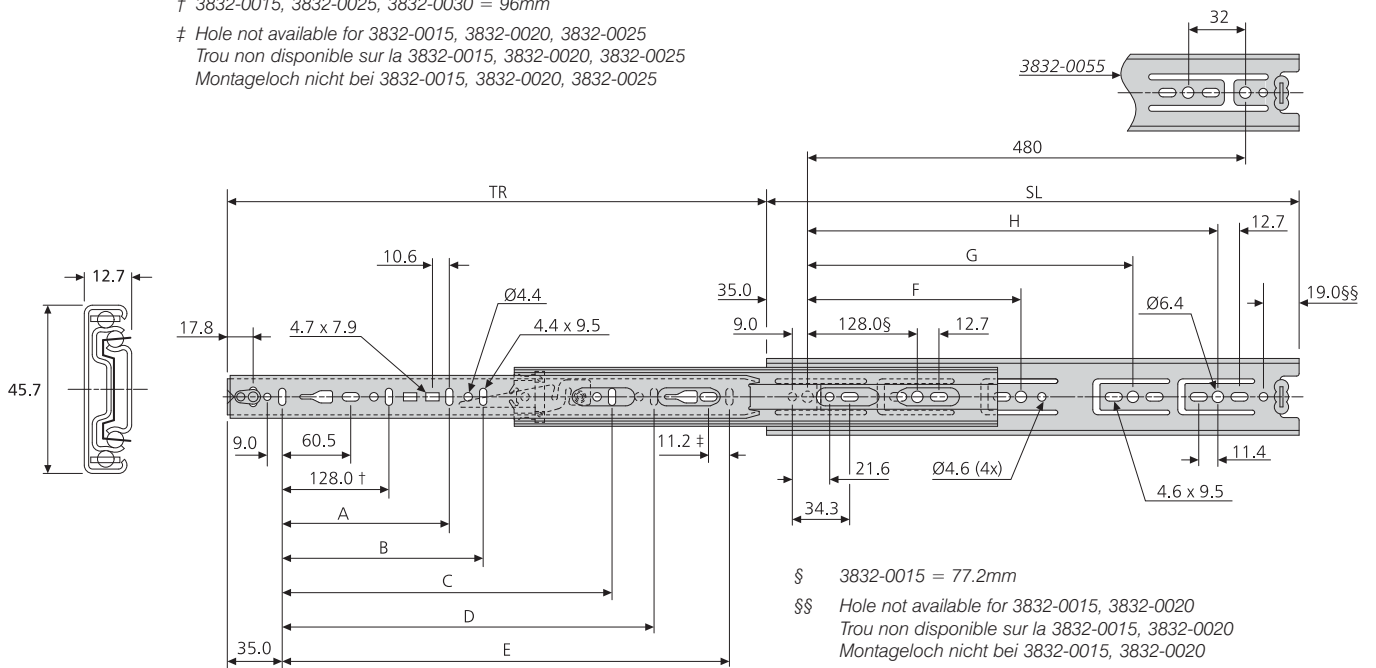

- Load rating up to 50kg
- 100% extension
- 12.7mm slide thickness (14mm with mounting bracket)
- Optional clip-on bracket for bottom & platform mounting
- Front disconnect
- Hold-in
- Cam drawer adjust (3.2mm)

10,000

- Charge jusqu'à 50kg
- Course 100%
- Épaisseur de glissière de 12,7mm (14mm avec équerre de montage)
- Équerre clipsable en option pour montage sous tiroir ou sous plateau
- Déconnexion frontale
- Déconnexion frontale
- Point dur en position fermée
- Réglage de la hauteur du tiroir par excentrique (3,2mm)

- Lastwert bis 50kg
- Vollauszug
- 12,7mm Schienendicke (14mm mit Montagewinkel)
- Optionaler Aufsteckwinkel für Boden- bzw. Plattformmontage
- Frontschnelltrennung
- Rastung in geschlossener Position
- Einstellnocken für Schublade (3,2mm)

† 3832-0015, 3832-0025, 3832-0030 = 96mm

‡ Hole not available for 3832-0015, 3832-0020, 3832-0025  
 Trou non disponible sur la 3832-0015, 3832-0020, 3832-0025  
 Montageloch nicht bei 3832-0015, 3832-0020, 3832-0025