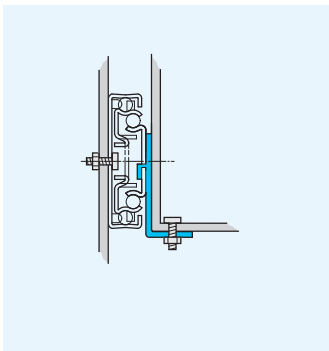

† 3832-0015, 3832-0025, 3832-0030 = 96mm

‡ Hole not available for 3832-0015, 3832-0020, 3832-0025
Trou non disponible sur la 3832-0015, 3832-0020, 3832-0025
Montageloch nicht bei 3832-0015, 3832-0020, 3832-0025