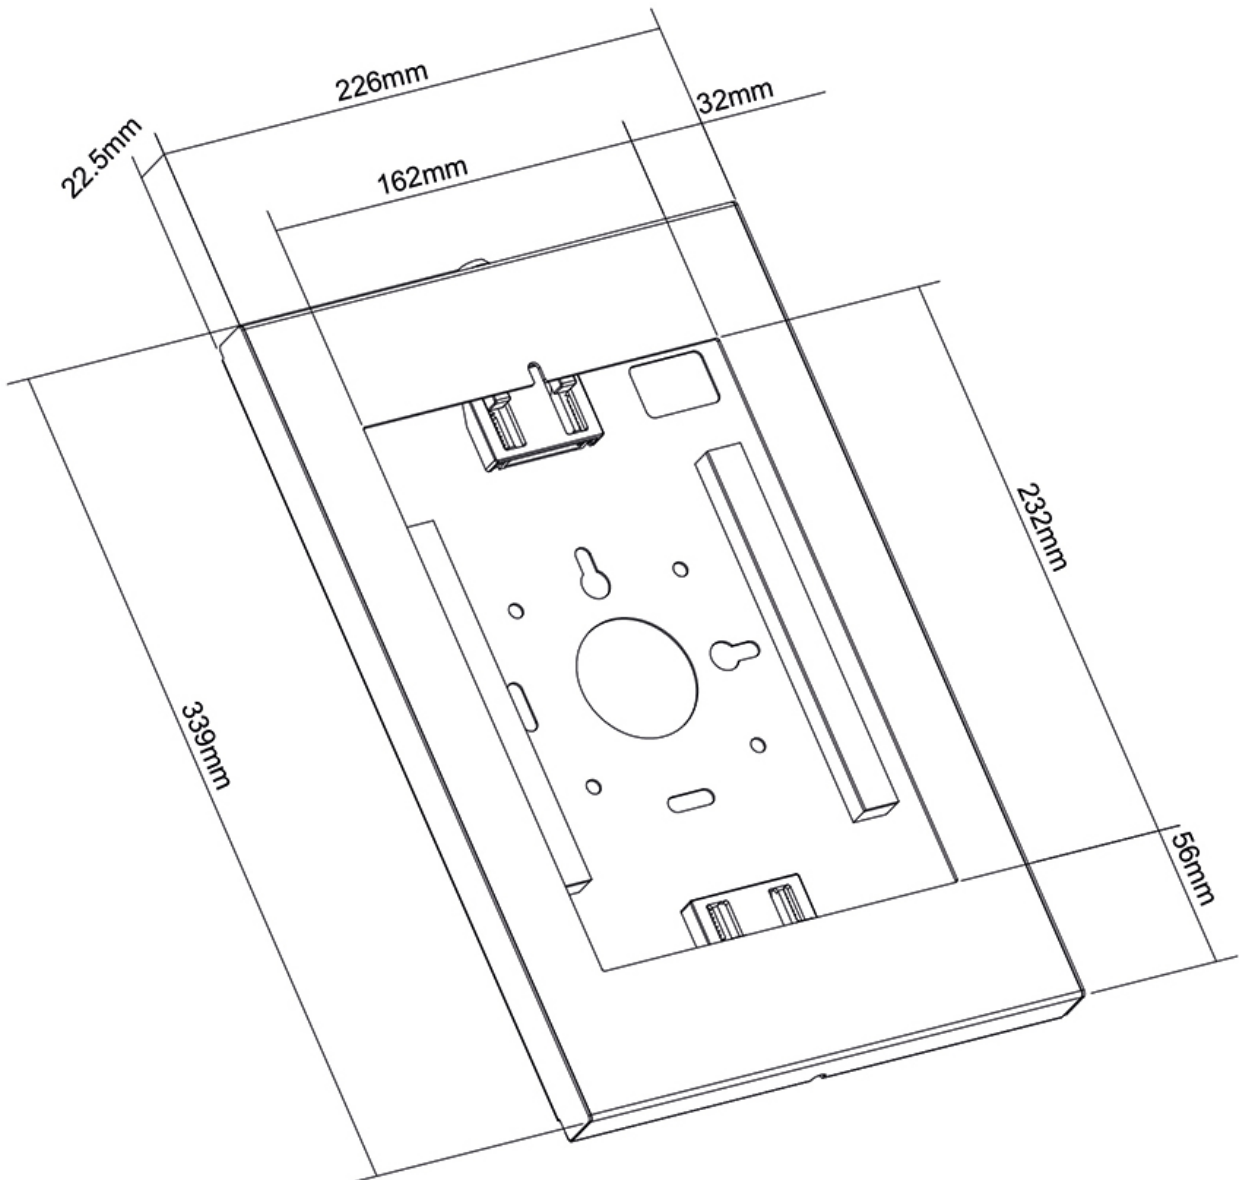

WL15-650WH1

NEOMOUNTS WANDHALTERUNG FÜR TABLETS

Neomounts