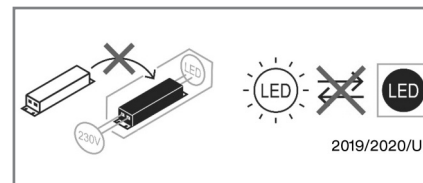

W	Ø cm	L cm
18	32,8	7,7
24	38	9

AVVERTENZE - GARANZIA

- Questo apparecchio dovrà essere destinato solo all'uso per il quale è stato costruito. Ogni altro uso è da considerarsi improprio e pericoloso.
- La sorgente LED è di tipo non sostituibile. Per eventuali riparazioni rivolgersi ad un centro di assistenza tecnica