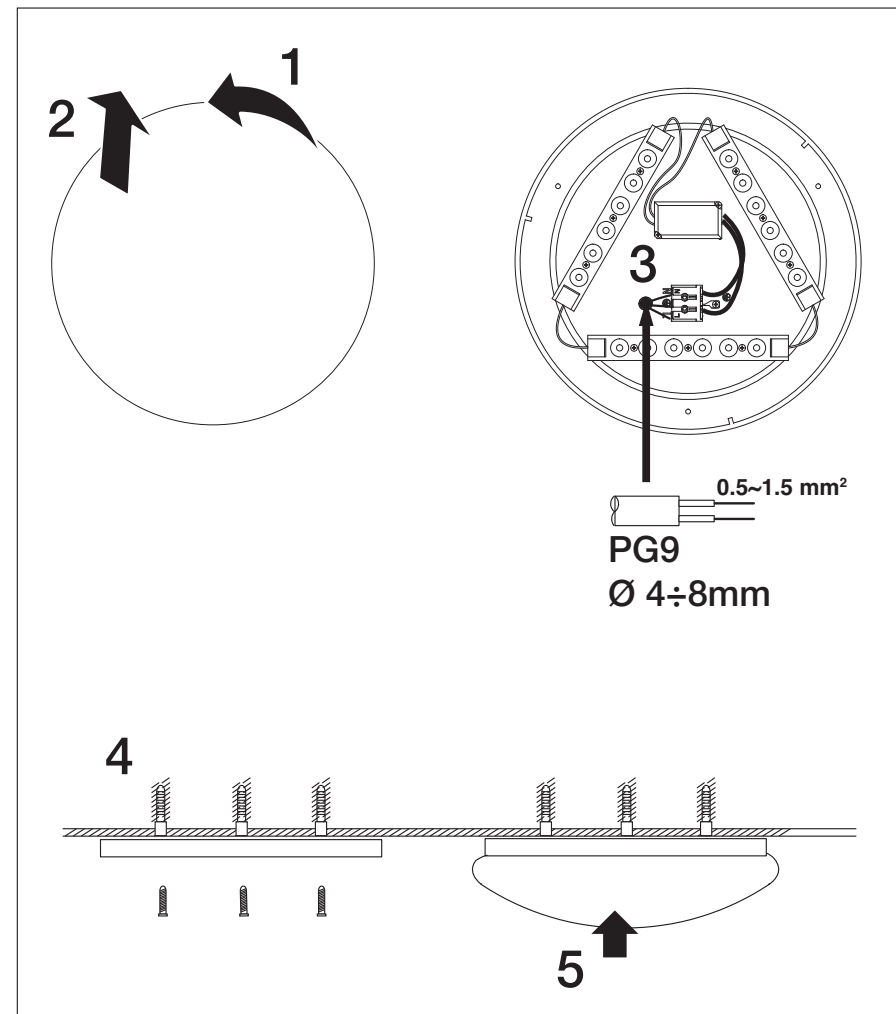

W	Ø cm	L cm
18	32,8	7,7
24	38	9

AVVERTENZE - GARANZIA

- Questo apparecchio dovrà essere destinato solo all'uso per il quale è stato costruito. Ogni altro uso è da considerarsi improprio e pericoloso.
- La sorgente LED è di tipo non sostituibile. Per eventuali riparazioni rivolgersi ad un centro di assistenza tecnica