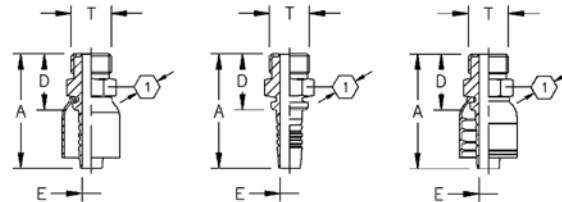

Crimp Fittings

Press-armaturen

Embouts sertis

Raccordi a graffare

Racores para presión

FRC

ORS Female Swivel, 90° Elbow, long drop
 ORS-Anschluss, 90° Krümmer, langer Schenkel
 Femelle ORS coudé 90°, long
 Femmina ORS a 90° gomito flangiato lungo
 Hembra loca ORS acodado a 90°, coda largo°

Part Number	Part Number	Part Number	Thread T	Flange	Tube O.D.	ND	Hose Size	A	D	H	E Ø	HEX [1]	HEX [2]	K Ø
OTC Fitting	Skive Nipple	TTC Fitting						mm	mm	mm	mm			mm
1G4FRC4	1S4FRC4	1A4FRC4	9/16-18				-4	53,0	29,6	45,7	4,2	17		
1G6FRC6	1S6FRC6	1A6FRC6	11/16-16				-6	59,4	34,1	54,1	6,2	22		
1G8FRC8	1S8FRC8	1A8FRC8	13/16-16				-8	72,1	42,4	63,8	9,4	24		
1G10FRC10	1S10FRC10		1-14				-10	78,0	48,6	70,1	11,7	30		
1G12FRC12	1S12FRC12	1A12FRC12	1 3/16-12				-12	88,7	58,5	96,0	14,8	36		
1G16FRC16	1S16FRC16	1A16FRC16	1 7/16-12				-16	107,3	72,9	114,3	19,3	41		
1G20FRC20	1S20FRC20	1AP20FRC20*	1 11/18-12				-20	134,6	90,6	129,3	25,7	50		
		1AT20FRC20**	1 11/16-12				-20	134,6	90,7	129,3	25,7	50		

MR

Male ORS
 ORS-Außengewinde
 Mâle ORS
 Maschio ORS
 Macho ORS

Part Number	Part Number	Part Number	Thread T	Flange	Tube O.D.	ND	Hose Size	A	D	H	E Ø	HEX [1]	HEX [2]	K Ø
OTC Fitting	Skive Nipple	TTC Fitting						mm	mm	mm	mm			mm
1G6MR4	1S6MR4	1A6MR4	11/16-16UN				-4	47,7	24,4		4,2	19		
1G6MR5	1S6MR5	1A6MR5	11/16-16UN				-5	48,3	23,9		5,3	19		
1G6MR6	1S6MR6	1A6MR6	11/16-16UN				-6	50,5	25,2		6,7	19		
1G8MR6	1S8MR6	1A8MR6	13/16-16UN				-6	49,6	24,3		6,7	22		
1G10MR8	1S10MR8	1A10MR8	1-14UN				-8	61,1	31,4		9,6	27		
1G12MR10	1S12MR10	1A12MR10	1 3/16-12UN				-10	65,9	36,5		12,8	32		
1G12MR12	1S12MR12	1A12MR12	1 3/16-12UN				-12	66,8	36,6		15,5	32		
1G16MR12	1S16MR12	1A16MR12	1 7/16-12UN				-12	65,0	34,8		15,5	41		
1G16MR16	1S16MR16	1A16MR16	1 7/16-12UN				-16	76,2	41,8		20,6	41		
1G20MR16	1S20MR16	1A20MR16	1 11/16-12UN				-16	76,2	41,8		20,6	46		