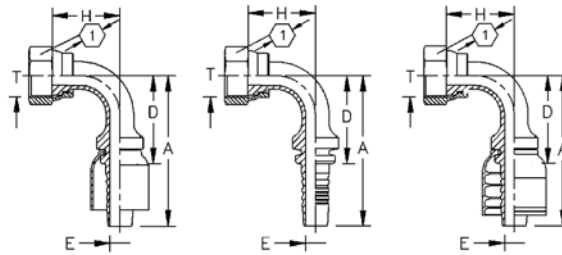

Crimp Fittings

Press-armaturen

Embouts sertis

Raccordi a graffare

Racores para presión

FRC

ORS Female Swivel, 90° Elbow, long drop
 ORS-Anschluss, 90° Krümmer, langer Schenkel
 Femelle ORS coudé 90°, long
 Femmina ORS a 90° gomito flangiato lungo
 Hembra loca ORS acodado a 90°, coda largo°

Part Number	Part Number	Part Number	Thread T	Flange	Tube O.D.	ND	Hose Size	A	D	H	E Ø	HEX [1]	HEX [2]	K Ø
OTC Fitting	Skive Nipple	TTC Fitting						mm	mm	mm	mm			mm
1G4FRC4	1S4FRC4	1A4FRC4	9/16-18				-4	53,0	29,6	45,7	4,2	17		
1G6FRC6	1S6FRC6	1A6FRC6	11/16-16				-6	59,4	34,1	54,1	6,2	22		
1G8FRC8	1S8FRC8	1A8FRC8	13/16-16				-8	72,1	42,4	63,8	9,4	24		
1G10FRC10	1S10FRC10		1-14				-10	78,0	48,6	70,1	11,7	30		
1G12FRC12	1S12FRC12	1A12FRC12	1 3/16-12				-12	88,7	58,5	96,0	14,8	36		
1G16FRC16	1S16FRC16	1A16FRC16	1 7/16-12				-16	107,3	72,9	114,3	19,3	41		
1G20FRC20	1S20FRC20	1AP20FRC20*	1 11/18-12				-20	134,6	90,6	129,3	25,7	50		
		1AT20FRC20**	1 11/16-12				-20	134,6	90,7	129,3	25,7	50		

MR

Male ORS
 ORS-Außengewinde
 Mâle ORS
 Maschio ORS
 Macho ORS

Part Number	Part Number	Part Number	Thread T	Flange	Tube O.D.	ND	Hose Size	A	D	H	E Ø	HEX [1]	HEX [2]	K Ø
OTC Fitting	Skive Nipple	TTC Fitting						mm	mm	mm	mm			mm
1G6MR4	1S6MR4	1A6MR4	11/16-16UN				-4	47,7	24,4		4,2	19		
1G6MR5	1S6MR5	1A6MR5	11/16-16UN				-5	48,3	23,9		5,3	19		
1G6MR6	1S6MR6	1A6MR6	11/16-16UN				-6	50,5	25,2		6,7	19		
1G8MR6	1S8MR6	1A8MR6	13/16-16UN				-6	49,6	24,3		6,7	22		
1G10MR8	1S10MR8	1A10MR8	1-14UN				-8	61,1	31,4		9,6	27		
1G12MR10	1S12MR10	1A12MR10	1 3/16-12UN				-10	65,9	36,5		12,8	32		
1G12MR12	1S12MR12	1A12MR12	1 3/16-12UN				-12	66,8	36,6		15,5	32		
1G16MR12	1S16MR12	1A16MR12	1 7/16-12UN				-12	65,0	34,8		15,5	41		
1G16MR16	1S16MR16	1A16MR16	1 7/16-12UN				-16	76,2	41,8		20,6	41		
1G20MR16	1S20MR16	1A20MR16	1 11/16-12UN				-16	76,2	41,8		20,6	46		