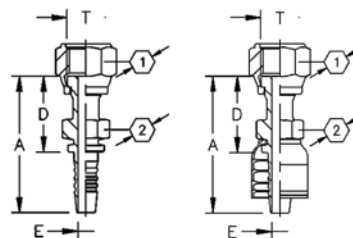

## MJ

J.I.C Male Flare  
 JIC-Außengewindeanschluss  
 Mâle JIC  
 Maschio JIC  
 Macho fijo JIC

Part Number	Part Number	Part Number	Thread T	Flange	Tube O.D.	ND	Hose Size	A	D	H	E Ø	HEX [1]	HEX [2]	K Ø
OTC Fitting	Skive Nipple	TTC Fitting			mm			mm	mm	mm	mm			mm
1G4MJ4	1S4MJ4	1A4MJ4	7/16-20				-4	50,7	27,3		4,2	14		
1G5MJ5	1S5MJ5	1A5MJ5	1/2-20				-5	52,0	28,2		5,3	14		
1G6MJ6	1S6MJ6	1A6MJ6	9/16-18				-6	54,9	29,7		6,7	17		
1G6MJ8	1S6MJ8	1A6MJ8	9/16-18				-8	59,4	29,7		9,6	22		
1G8MJ8	1S8MJ8	1A8MJ8	3/4-16				-8	65,4	35,7		9,6	22		
1G10MJ8	1S10MJ8	1A10MJ8	7/8-14				-8	61,6	31,9		9,6	24		
1G10MJ10	1S10MJ10	1A10MJ10	7/8-14				-10	69,4	40		12,8	24		
1G12MJ10	1S12MJ10	1A12MJ10	1 1/16-12				-10	65,8	36,4		12,8	30		
1G12MJ12	1S12MJ12	1A12MJ12	1 1/16-12				-12	74,6	44,4		15,5	30		
1G16MJ12	1S16MJ12	1A16MJ12	1 5/16-12				-12	69,9	39,7		15,5	36		
1G16MJ16	1S16MJ16	1A16MJ16	1 5/16-12				-16	82,5	48,1		20,7	36		
1G20MJ20	1S20MJ20	1AP20MJ20*	1 5/8-12				-20	98,8	54,8		26,6	46		
		1AT20MJ20**	1 5/8-12				-20	98,8	54,8		26,6	46		

## BSP

Female BSP Flat Seat  
 BSP-Anschluss, flachdichtend  
 Globeseal BSP face plate  
 Femmina girevole BSP guarnizione piatto  
 Hembra loca BSP asentamiento plano

Part Number	Part Number	Part Number	Thread T	Flange	Tube O.D.	ND	Hose Size	A	D	H	E Ø	HEX [1]	HEX [2]	K Ø
OTC Fitting	Skive Nipple	TTC Fitting			mm			mm	mm	mm	mm			mm
	1F00468M0404-S	1F20322M0404-S					-4	49,5	26,1		4,2	19		
	1F00468M0606-S	1F20322M0606-S					-6	56,7	31,4		6,7	22		
	1F00468M0806-S	1F20322M0806-S					-6	58,9	33,6		6,7	27		
	1F00468M0808-S	1F20322M0808-S					-8	67,8	38,1		9,6	27		
	1F00468M1208-S	1F20322M1208-S					-8	71,0	41,3		9,6	36		
	1F00468M1212-S	1F20322M1212-S					-12	73,9	43,7		15,5	36		

\* 1-wire  
 \*\* 2-wire

\* 1-wire  
 \*\* 2-wire

\* 1-wire  
 \*\* 2-wire

\* 1-wire  
 \*\* 2-wire

\* 1-wire  
 \*\* 2-wire

Specification subject to change without notice