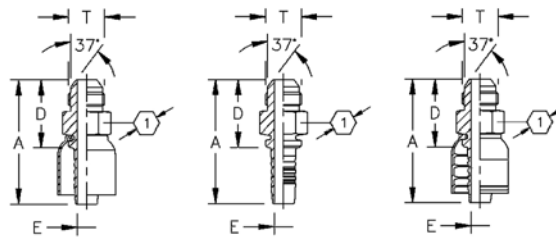

## MJ

J.I.C Male Flare  
 JIC-Außengewindeanschluss  
 Mâle JIC  
 Maschio JIC  
 Macho fijo JIC

Part Number	Part Number	Part Number	Thread T	Flange	Tube O.D.	ND	Hose Size	A	D	H	E Ø	HEX [1]	HEX [2]	K Ø
OTC Fitting	Skive Nipple	TTC Fitting			mm			mm	mm	mm	mm			mm
1G4MJ4	1S4MJ4	1A4MJ4	7/16-20				-4	50,7	27,3		4,2	14		
1G5MJ5	1S5MJ5	1A5MJ5	1/2-20				-5	52,0	28,2		5,3	14		
1G6MJ6	1S6MJ6	1A6MJ6	9/16-18				-6	54,9	29,7		6,7	17		
1G6MJ8	1S6MJ8	1A6MJ8	9/16-18				-8	59,4	29,7		9,6	22		
1G8MJ8	1S8MJ8	1A8MJ8	3/4-16				-8	65,4	35,7		9,6	22		
1G10MJ8	1S10MJ8	1A10MJ8	7/8-14				-8	61,6	31,9		9,6	24		
1G10MJ10	1S10MJ10	1A10MJ10	7/8-14				-10	69,4	40		12,8	24		
1G12MJ10	1S12MJ10	1A12MJ10	1 1/16-12				-10	65,8	36,4		12,8	30		
1G12MJ12	1S12MJ12	1A12MJ12	1 1/16-12				-12	74,6	44,4		15,5	30		
1G16MJ12	1S16MJ12	1A16MJ12	1 5/16-12				-12	69,9	39,7		15,5	36		
1G16MJ16	1S16MJ16	1A16MJ16	1 5/16-12				-16	82,5	48,1		20,7	36		
1G20MJ20	1S20MJ20	1AP20MJ20*	1 5/8-12				-20	98,8	54,8		26,6	46		
		1AT20MJ20**	1 5/8-12				-20	98,8	54,8		26,6	46		

## BSP

Female BSP Flat Seat  
 BSP-Anschluss, flachdichtend  
 Globeseal BSP face plate  
 Femmina girevole BSP guarnizione piatto  
 Hembra loca BSP asentamiento plano

Part Number	Part Number	Part Number	Thread T	Flange	Tube O.D.	ND	Hose Size	A	D	H	E Ø	HEX [1]	HEX [2]	K Ø
OTC Fitting	Skive Nipple	TTC Fitting			mm			mm	mm	mm	mm			mm
	1F00468M0404-S	1F20322M0404-S					-4	49,5	26,1		4,2	19		
	1F00468M0606-S	1F20322M0606-S					-6	56,7	31,4		6,7	22		
	1F00468M0806-S	1F20322M0806-S					-6	58,9	33,6		6,7	27		
	1F00468M0808-S	1F20322M0808-S					-8	67,8	38,1		9,6	27		
	1F00468M1208-S	1F20322M1208-S					-8	71,0	41,3		9,6	36		
	1F00468M1212-S	1F20322M1212-S					-12	73,9	43,7		15,5	36		