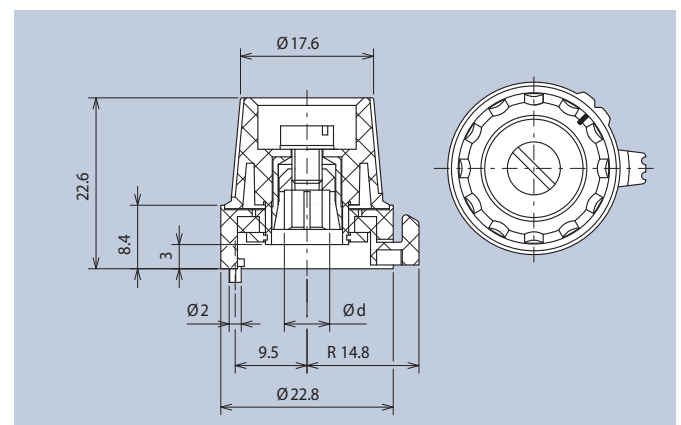

Markierung · marking	Ød	Art.-Nr.
ohne · without	6	4332.6030
mit · with	6	4332.6031