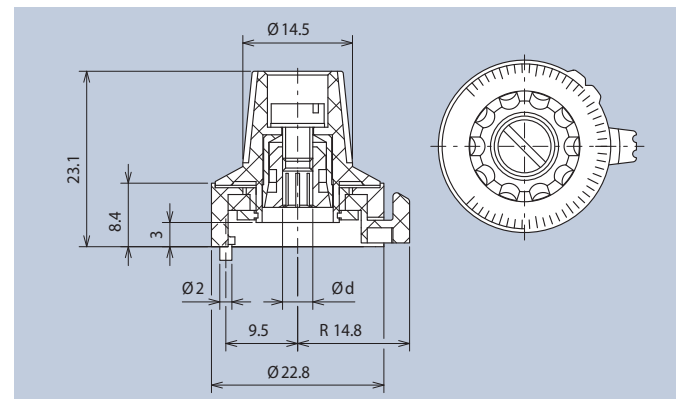

### Technical Data

Material: ABS

Markierung · marking	Ød	Art.-Nr.
ohne · without	4	4331.4030
ohne · without	6	4331.6030
mit · with	4	4331.4031
mit · with	6	4331.6031

Skaleneinteilung · dial setting	Ød	Art.-Nr.
mit · with	4	4331.4032
mit · with	6	4331.6032