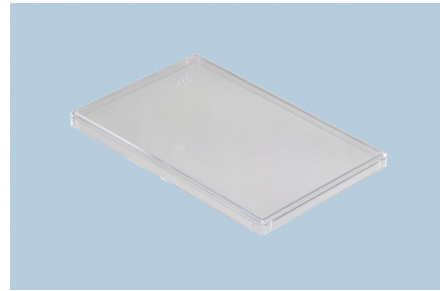

# Datenblatt Artikel 252800

Deckel für Einsatzbox PS, 162 x 108 mm

glasklar

<b>EAN</b>	4007228252804
<b>Breite</b>	108
<b>Mindest.Best.</b>	10
<b>Breite Pal</b>	0
<b>Best.einheit</b>	Stück
<b>VE</b>	10
<b>Höhe Karton</b>	340
<b>Kartons pro Lage</b>	0
<b>Zolltarif</b>	39235090
<b>Bruttogewicht VE Kg</b>	0,679
<b>Länge Karton</b>	340
<b>Stück / Lage</b>	0
<b>Länge Pal</b>	0
<b>Stück / Palette bzw Kiste</b>	0
<b>Volumen m3</b>	0,029362
<b>Höhe Pal</b>	0
<b>brutto Kg</b>	0,04
<b>Farbe</b>	glasklar
<b>Lagen</b>	0
<b>Btl in Karton</b>	0
<b>Gewicht VE</b>	0,279
<b>Höhe</b>	10
<b>Summe Kartons</b>	0
<b>Breite Karton</b>	254
<b>Brutto Gewicht Pal Kg</b>	0
<b>netto Kg</b>	0,04
<b>Tiefe</b>	162