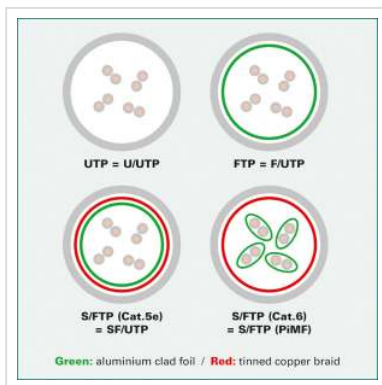

ROLINE UTP Data Center Patchkabel Cat.6A, LSOH, extra dun, wit, 2,0 m

Art.nr. 21.15.0982
Fabrikant ROLINE
Art.nr. fabrikant 21.15.0982

roline
Designed for Professionals

Onafgeschermd Twisted-Pair-Patchkabel met RJ-45 connectoren aan beide uiteinden

- Bijzonder dunne en flexibele kabel voor gebruik op plekken met weinig ruimte
- Buigzaam door de aangespoten bescherm tule
- Als Rangeerkabel in een Patchkast of als apparatuur aansluitkabel in een LAN geschikt
- Pin-Layout : 1:1 volgens EIA/TIA568, 8 Aders
- Opbouw: 8 Aders, soepel

Technische specificaties

Producent	ROLINE
Produkt groep	Twisted Pair Kabel
Produkt type	UTP patchkabel
Kleur	wit
Lengte	2 m
Afschermings type	UTP

Overdracht kwaliteit	Cat6A / Class EA
----------------------	------------------