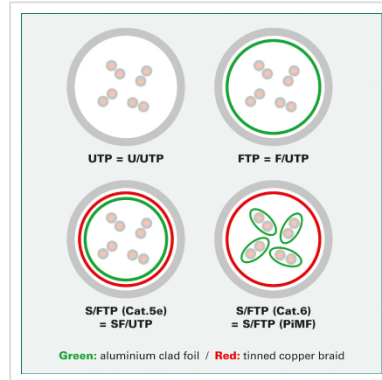

ROLINE Cat.6 S/FTP (PiMF) patchkabel, blauw, 5,0 m

Art.nr.	21.15.1364
Fabrikant	ROLINE
Art.nr. fabrikant	21.15.1364
EAN (een stuk)	7611990156047

roline
Designed for Professionals

Kant en klaar (PiMF) afgeschermd Twisted-Pair patchkabel met RJ-45 connectoren aan beide uiteinden.

- Geschikt voor professionele en industriële toepassingen.
- Klaar voor gebruik.
- Buigbaar dank zij de aangespoten speciale tule met knikbescherming.
- Als rangeerkabel in patchkast of als apparaat aansluitkabel in LAN te gebruiken.
- 1:1 aangesloten volgens EIA/TIA568.
- Opbouw: 8 aders soepel.
- Hoogwaardige vergulde contacten.
- Impedantie: 100 Ohm. .

Advies:

Wij raden u aan, om bij de opbouw van een nieuw Cat.6 netwerk, de volgende componenten te gebruiken voor de hoogst mogelijke dataoverdracht en de beste test resultaten:

- 21.15.0890 ROLINE S/FTP Cat.6 / Class E massief, installatiekabel
- 25.16.8392/25.16.8492 ROLINE Cat.6 STP /Class E in- en opbouwdozen
- 26.11.0351/26.11.0361 ROLINE Cat.6 STP /Class E 19" patchpanel grijs of zwart
- 21.15.0835 ROLINE S/FTP Cat.6 patchkabel

Deze product combinatie, is in ons eigen proeflaboratorium naar de standaard van Class E in een Channel van 100 meter getest.

Technische specificaties

Producent	ROLINE
Produkt groep	Twisted Pair Kabel
Produkt type	S/FTP Patchkabel
Kleur	blauw
Lengte	5 m
Afschermings type	SFTP
Overdracht kwaliteit	Cat6 / Class E
Impedantie	100 Ohm
Aantal aders	8
Kabel type	Soepel
Crossed	nee
Kleur (Tule)	blauw
Kabel LSOH	nee
Connector type RJ45	Standaard