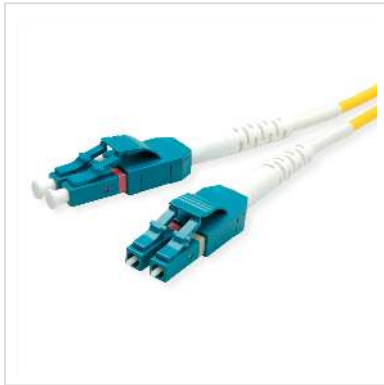

ROLINE LWL-Kabel Duplex, Single Mode 9/125µm OS2, LC/LC, gelb, 7 m

Artikelnummer	21.15.8784
Hersteller	ROLINE
Hersteller-Art.-Nr.	21.15.8784
EAN (Einzelstück)	7630049620094

LSOH

ROLINE LSOH LWL-Patchkabel mit Single Mode-Fasern in OS2-Qualität

- Kabelmantel aus halogenfreiem, raucharmem und flammwidrigem Material
- Konfektioniert mit hochwertigen Steckern mit Keramik-Ferrule
- Duplex-Kabel in Vollader
- Hohe Zugfestigkeit durch Aramid-Fasern

Technische Daten

Hersteller	ROLINE
Produktgruppe	Fiber Optic Kabel
Produkttyp	LWL-Patchkabel Singlemode
Farbe	gelb
Länge	7 m
Anzahl Fasern	2
Kabeltyp	Duplexkabel
Aussenkabel	nein

Faserquerschnitt	9/125µm OS2
------------------	-------------