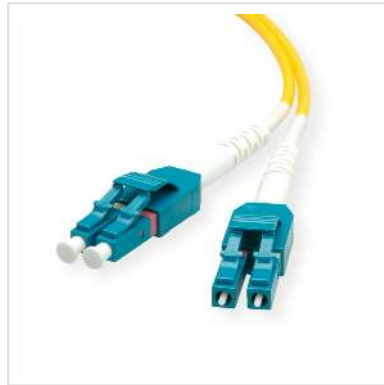

ROLINE LWL-Kabel Duplex, Single Mode 9/125µm OS2, LC/LC, gelb, 7 m

Artikelnummer	21.15.8784
Hersteller	ROLINE
Hersteller-Art.-Nr.	21.15.8784
EAN (Einzelstück)	7630049620094

LSOH

ROLINE LSOH LWL-Patchkabel mit Single Mode-Fasern in OS2-Qualität

- Kabelmantel aus halogenfreiem, raucharmem und flammwidrigem Material
- Konfektioniert mit hochwertigen Steckern mit Keramik-Ferrule
- Duplex-Kabel in Vollader
- Hohe Zugfestigkeit durch Aramid-Fasern

Technische Daten

Hersteller	ROLINE
Produktgruppe	Fiber Optic Kabel
Produkttyp	LWL-Patchkabel Singlemode
Farbe	gelb
Länge	7 m
Anzahl Fasern	2
Kabeltyp	Duplexkabel
Aussenkabel	nein

Faserquerschnitt	9/125µm OS2
------------------	-------------

Stecker Seite 2 Ferrule	Keramik
-------------------------	---------

Farbe (Kabel)	gelb
---------------	------

Aramid Zugentlastung	ja
----------------------	----

Gekreuzt	ja
----------	----

Aussen-Ø Kabel	3,0 mm
----------------	--------