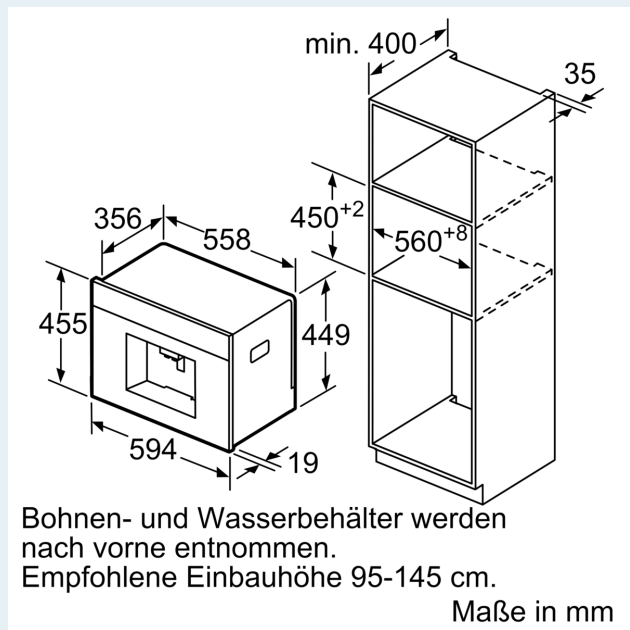

**iQ700, Einbau-Kaffeefullautomat,
Edelstahl
CT636LES6**

Maßzeichnungen