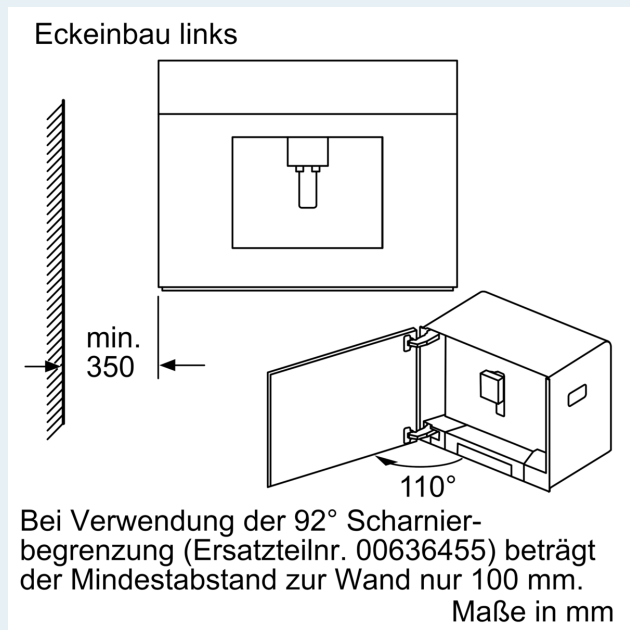

Ausstattung

Technische Daten

Bauform: Einbau
 Aufschäumdüse: Nein
 Anzeige: Nein
 Wassersicherheitssystem: Nein
 Portionsgröße: Alle Tassen
 Abmessungen des Gerätes: 455 x 594 x 385 mm
 Abmessungen des verpackten Gerätes: 540 x 478 x 670 mm
 Min. Nischenmaße für Installation (H x B x T): .. 449 x 558 x 356 mm
 EAN-Nummer: 4242003703595
 Absicherung: 10 A
 Spannung: 220-240 V
 Frequenz: 50/60 Hz
 Steckerart: Schuko-/Gardy mit Erdung

Ausstattung

(TZ70003), Pflegeset Kaffeevollautomat (TZ80004...), isolierter Milchbehälter (TZ80009N)

Ausstattung

--	--

**iQ700, Einbau-Kaffeefullautomat,
Edelstahl
CT636LES6**

Maßzeichnungen

Maßzeichnungen