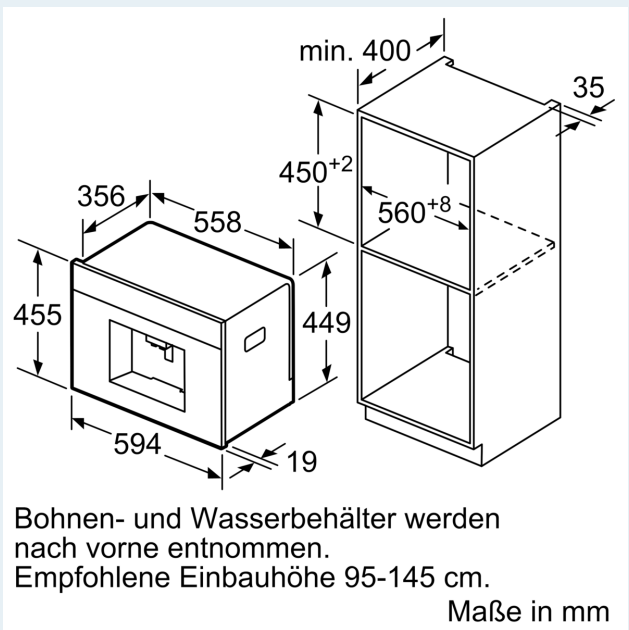

**iQ700, Einbau-Kaffeefullautomat,
Edelstahl
CT636LES6**

Maßzeichnungen