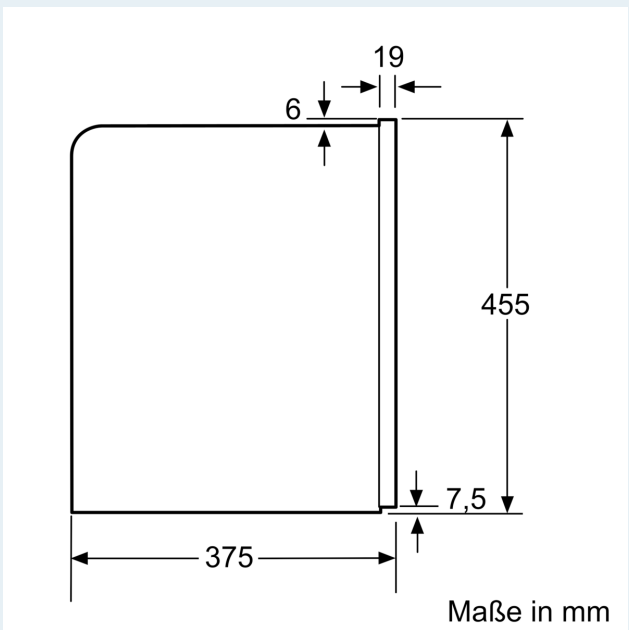

**iQ700, Einbau-Kaffeefullautomat,
Edelstahl
CT636LES6**

Maßzeichnungen