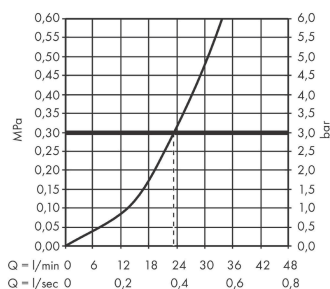

Designpreise

reddot winner 2022

Zertifikate / Nachhaltigkeit

Produktabbildung

Maßzeichnung

Durchflussdiagramm

Rebris S
Einhebel-Brausemischer Unterputz für iBox universal
 Oberfläche: **Chrom** Artikelnummer: **72667000**