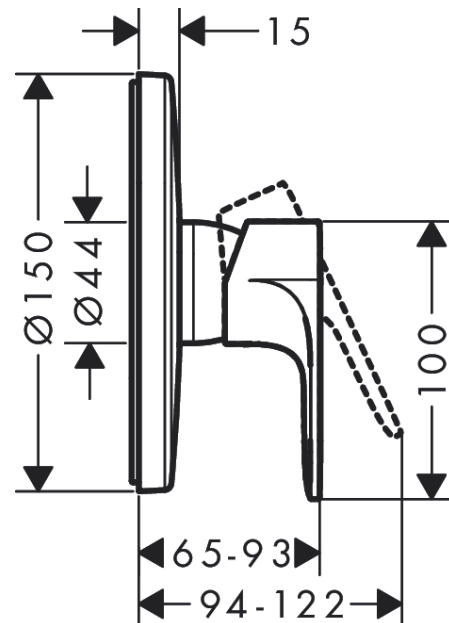

Rebris S
Einhebel-Brausemischer Unterputz für iBox universal
 Oberfläche: **Chrom** Artikelnummer: **72667000**

Beschreibung

Merkmale

- 1 Verbraucher
- maximale Durchflussmenge bei 3 bar: 23,4 l/min
- Keramikmischsystem
- Temperaturbegrenzung einstellbar
- Geräuschgruppe: I
- Durchflussklasse: A
- min. Betriebsdruck: 1 bar
- max. Betriebsdruck: 10 bar
- Anschlussart: Grundkörper
- DVGW-NW-6512DN0343
- PA-IX 38261/IA

Designpreise

reddot winner 2022

Zertifikate / Nachhaltigkeit

Produktabbildung

Maßzeichnung

Durchflussdiagramm

Rebris S
Einhebel-Brausemischer Unterputz für iBox universal
 Oberfläche: **Chrom** Artikelnummer: **72667000**

Explosionszeichnung

Baujahr: >06/22

Rebris S
Einhebel-Brausemischer Unterputz für iBox universal
 Oberfläche: **Chrom** Artikelnummer: **72667000**

Ersatzteilliste

Baujahr: >06/22

Pos.	Beschreibung	Artikelnummer	PG	VE
1	Griff	94654000	10	1
2	Griffstopfen	96338000	1	1
3	Rosette Ø 150 mm	98792000	11	1
4	O-Ring 43x3	98418000	1	1
5	Hülse	98790000	8	1
6	Rosettenträger	98793000	9	1
7	Trägerschraubenset	96454000	3	1
8	Mutter	98796000	9	1
9	O-Ring 39x1,5	98400000	1	1
10	O-Ring 30x1,5	98433000	1	1
11	Kartusche kpl.	92730000	11	1
12	Sicherungsschraube	95140000	2	1
13	Dichtung	95008000	3	1
14	Zylinderschraube M5x35	95209000	1	1
15	O-Ring 16x2	98133000	1	1
16	Schalldämpfer	94073000	7	1
17	Verlängerung 25 mm	13595000	98	1
18	Trägerschraubenset	97747000	1	1
19	Schraubenset	93244000	3	1
20	Verlängerung 22 mm (Ø 150 mm)	13597000	98	1
a	Grundset	01800180	98	1