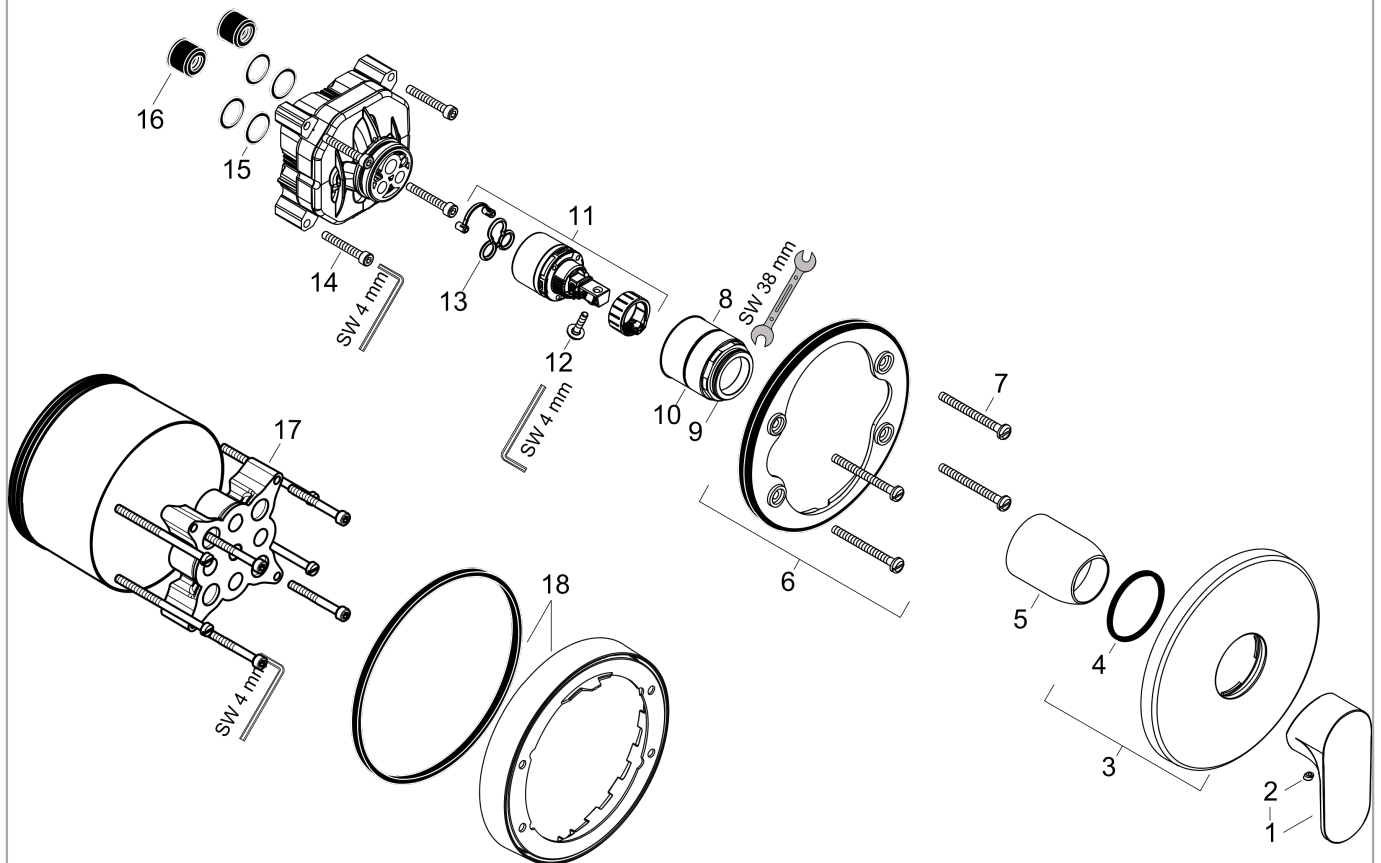

Rebris S
Einhebel-Brausemischer Unterputz für iBox universal
 Oberfläche: **Chrom** Artikelnummer: **72667000**

Beschreibung

Merkmale

- 1 Verbraucher
- maximale Durchflussmenge bei 3 bar: 23,4 l/min
- Keramikmischsystem
- Temperaturbegrenzung einstellbar
- Geräuschgruppe: I
- Durchflussklasse: A
- min. Betriebsdruck: 1 bar
- max. Betriebsdruck: 10 bar
- Anschlussart: Grundkörper
- DVGW-NW-6512DN0343
- PA-IX 38261/IA

Designpreise

reddot winner 2022

Zertifikate / Nachhaltigkeit

Produktabbildung

Maßzeichnung

Durchflussdiagramm

Rebris S
Einhebel-Brausemischer Unterputz für iBox universal
 Oberfläche: **Chrom** Artikelnummer: **72667000**

Explosionszeichnung

Baujahr: >06/22

Rebris S
Einhebel-Brausemischer Unterputz für iBox universal
 Oberfläche: **Chrom** Artikelnummer: **72667000**

Ersatzteilliste

Baujahr: >06/22

Pos.	Beschreibung	Artikelnummer	PG	VE
1	Griff	94654000	10	1
2	Griffstopfen	96338000	1	1
3	Rosette Ø 150 mm	98792000	11	1
4	O-Ring 43x3	98418000	1	1
5	Hülse	98790000	8	1
6	Rosettenträger	98793000	9	1
7	Trägerschraubenset	96454000	3	1
8	Mutter	98796000	9	1
9	O-Ring 39x1,5	98400000	1	1
10	O-Ring 30x1,5	98433000	1	1
11	Kartusche kpl.	92730000	11	1
12	Sicherungsschraube	95140000	2	1
13	Dichtung	95008000	3	1
14	Zylinderschraube M5x35	95209000	1	1
15	O-Ring 16x2	98133000	1	1
16	Schalldämpfer	94073000	7	1
17	Verlängerung 25 mm	13595000	98	1
18	Trägerschraubenset	97747000	1	1
19	Schraubenset	93244000	3	1
20	Verlängerung 22 mm (Ø 150 mm)	13597000	98	1
a	Grundset	01800180	98	1