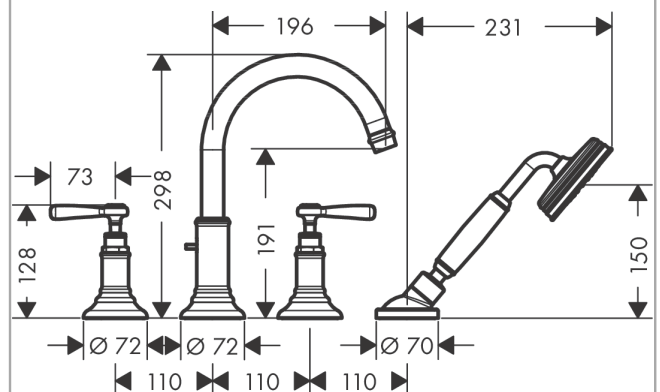

AXOR Montreux

4-Loch Fliesenrandarmatur mit Hebelgriffen

Oberfläche: **Polished Gold Optic** Artikelnummer: **16554990**

Merkmale

- besteht aus: 4-Loch Fliesenrandarmatur, Handbrause, Brauseschlauch, Brausehalter
- 2 Verbraucher
- Ausladung: 196 mm
- Strahlart Armatur: Normalstrahl
- Strahlart Handbrause: RainAir
- maximale Ausziehlänge Handbrause: 1,10 m
- maximale Durchflussmenge bei 3 bar: 21 l/min
- Durchfluss für Wanneneinlauf bei 3 bar: 21 l/min
- Durchfluss für Handbrause bei 3 bar: 15 l/min
- Keramikventile heiß/kalt 90°
- Rückflussverhinderer
- Anschlussgröße: DN15
- Anschlussart: Grundkörper
- Fliesenrandmontage
- min. Betriebsdruck: 1 bar
- max. Betriebsdruck: 10 bar

Technologie

Produktabbildung

Maßzeichnung

AXOR Montreux
4-Loch Fliesenrandarmatur mit Hebelgriffen
 Oberfläche: **Polished Gold Optic** Artikelnummer: **16554990**

Durchflussdiagramm