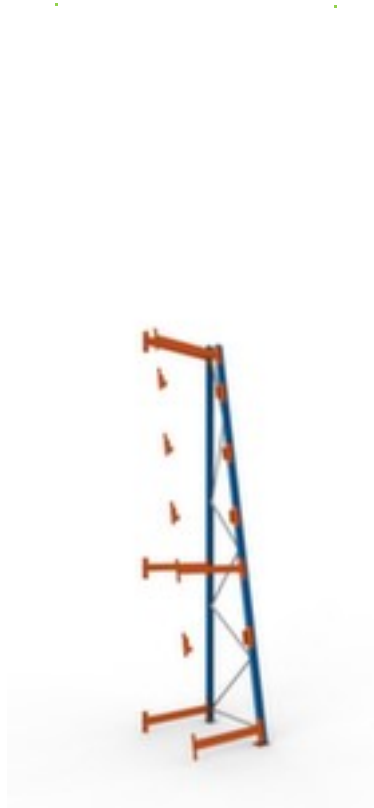

META

rayonnage tambour de câble

MULTIPAL

MULTIPAL, rayonnage suivant, hauteur x largeur x profondeur 4900 x 900 x 1100 mm, 4 niveaux avec surface d'appui tambour de câble, montant A, montants avec revêtement en plastique résistant à l'usure en RAL5010 bleu gentiane, niveaux avec revêtement en plastique résistant à l'usure en RAL2001 orangé rouge

Numéro d'article: 226960

Das Lagersystem

META Rayonnage pour tambour de câble avec montant en A MULTIPAL

Champ de montage

rayonnage tambour de câble

- rayonnage suivant
- système à visser
- hauteur x largeur x profondeur 4900 x 900 x 1100 mm
- charge maximale par élément 3000 kg
- 4 niveaux avec surface d'appui tambour de câble
- niveaux avec douilles de guidage sur les lisses pour l'axe du tambour
- montant A

- Stabilité élevée grâce aux croisillons
- structure en acier
- montants avec revêtement en plastique résistant à l'usure en RAL5010 bleu gentiane
- niveaux avec revêtement en plastique résistant à l'usure en RAL2001 orangé rouge
- volume de livraison : sans tambours de câbles, avec pièces de fixation pour l'axe de tambour et l'ancrage au sol
- Produit livré démonté
- certifié GS, label de qualité RAL
- 5 années de garantie