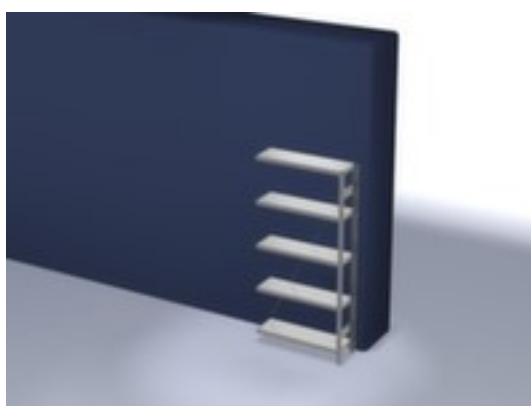

hofs

rayonnage modulaire - rayonnage suivant

hauteur x largeur x profondeur 2000 x 1010 x 335 mm, charge max. par tablette 150 kg, 5 niveaux avec tablette en acier, angle d'installation droit, utilisation unilatéral - conçu pour un montage mural, montants avec revêtement en zinc anti-corrosion, niveaux avec revêtement en zinc anti-corrosion

Numéro d'article: 549421

hofs
REGALSYSTEME

hofs Rayonnage sans boulons

Rayonnage suivant

rayonnage modulaire - rayonnage suivant

- Convient pour entrepôt et atelier
- système emboîtable
- hauteur x largeur x profondeur 2000 x 1010 x 335 mm
- charge maximale par élément 1600 kg
- charge max. par tablette 150 kg
- largeur x profondeur compartiment 1000 x 300 mm
- 5 niveaux avec tablette en acier

- 3 pliages de sécurité de 40 mm de hauteur et avec des coins pleins garantissent un degré élevé de stabilité et de protection contre les blessures
- Réglable au pas de 25 mm
- angle d'installation droit
- utilisation unilatéral - conçu pour un montage mural
- Stabilité élevée grâce aux croisillons
- montants avec embases et plateaux supérieurs pour profilés en plastique pour une finition propre en haut et en bas
- structure en acier
- montants avec revêtement en zinc anti-corrosion
- niveaux avec revêtement en zinc anti-corrosion
- volume de livraison : rayonnage suivant avec 1 échelle, croisillons et plateaux conf. à l'offre
- Produit livré démonté
- certifié GS, label de qualité RAL
- 5 années de garantie
- selon DIN EN 15635, il est impératif de sécuriser et de fixer au sol les rayonnages à tablettes dont la hauteur correspond au moins à quatre fois la profondeur du rayonnage (rapport 4:1)
- les charges max. par tablette indiquées s'entendent pour une répartition uniforme de la charge
- des tablettes/niveaux supplémentaires sont disponibles jusqu'à la charge max. par élément