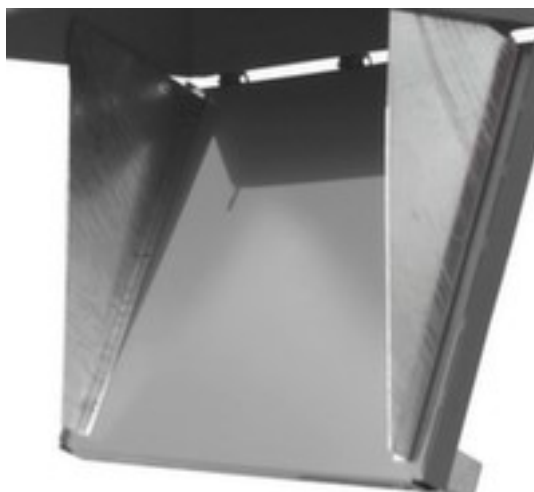

Bauer centreerwand

voor klappodemcontainer 0,5 - 0,75
m³, van staal

VE 2 stuks

Artikelnummer: 139870

centreerwand

- voor klappodemcontainer 0,5 - 0,75 m³
- van staal

Technische details

baktype	accessoire	voor baktype	klappodemcontainer
wandtype	centreerwand	voor inhoud	0,5-0,75 m ³
materiaal	staal	gewicht	13 kg