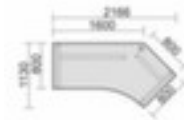

Gera Hoekbureau Pro

verdieping rechts

In hoogte verstelbaar hoekbureau

- hoogte x breedte x diepte 680 - 820 x 2166 x 1130 mm
- blad van fijnspaانplaat met onderhoudsvriendelijke melamineharscoating in decor notenboom
- bladdikte 25 mm
- verdieping rechts, hoek 135 °
- 4-voetonderstel met slag- en krasvaste poedercoating in zilverkleurig
- rand met stootvaste ABS-lijmrand
- ronde buis
- frame met stelschroeven
- door kabelkanaal horizontaal elektrificeerbaar
- 2 jaar garantie