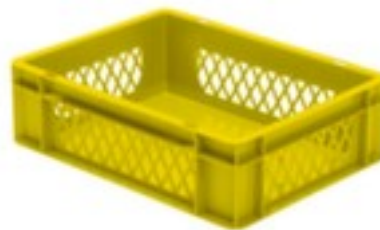

Lakape Euronorm-stapelbak Favorit

hoogte x lengte x breedte 120 x 400 x 300 mm, inhoud 10 l, van polypropyleen in geel, Wanden doorbroken, bodem gesloten

VE 4 stuks

Artikelnummer: 204001

Lakape Euronorm stapelcontainers Favorit

Euronorm-stapelbak

- hoogte x lengte x breedte 120 x 400 x 300 mm
- inhoud 10 l
- draagvermogen 20 kg
- belasting 300 kg
- maten afgestemd op europallet
- van polypropyleen in geel
- Wanden doorbroken, bodem gesloten
- Meervoudig stapelbaar
- geschikt voor levensmiddelen
- Geschikt voor rollenbanen
- temperatuurbestendig van -20 °C tot +80 °C
- Geschikt voor verschillende stoffen, gelieve aan te vragen
- 5 jaar garantie

Technische details

baktype	Stapelbak	vloerconstructie	gesloten
euronorm	ja	draagvermogen	20 kg
inhoud	10 l	last	300 kg
hoogte	120 mm	plafond	als accessoire (niet

			inbegrepen)
lengte	400 mm	geschikt voor levensmiddelen	ja
breedte	300 mm	geschikt voor gevaarlijke stoffe	verschillende stoffen, gelieve aan te vragen
materiaal	polypropyleen	temperatuurbestendigheid	-20 °C tot +80 °C
stapelbaar	ja	geschikt voor rollenbanen	ja
nestbaar	nee	kleur	geel
vouwbaar	nee	garantie	5 jaar
wandconstructie	doorbroken	gewicht	2,28 kg