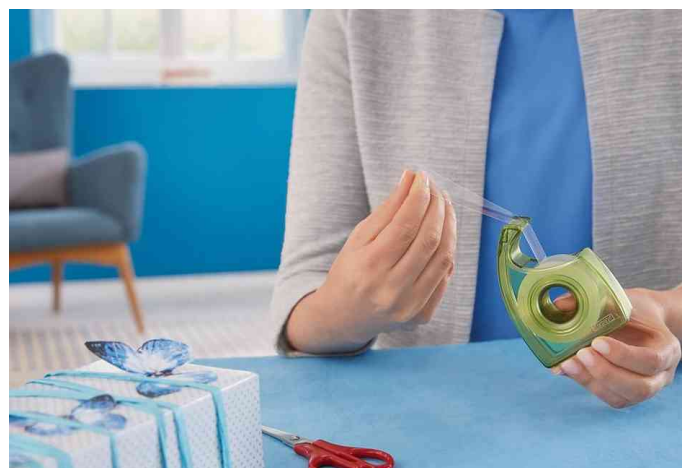

tesa ecoLogo® Easy Cut Dévidoir à main - non équipé, présentoir de comptoir

Avantages écologiques: 100% de plastique recyclé, emballage à 80% en carton recyclé

- dévidoir innovant
- dans un design ergonomique
- lame ondulée pour un découpage propre
- forme innovante permet une application facile du ruban adhésif tesa®
- recharge particulièrement facile
- rechargeable
- la livraison se fait sans ruban adhésif
- dans un présentoir de comptoir
- vendu uniquement au conditionnement

tesa ecoLogo® Easy Cut Dévidoir à main présentoir de comptoir

Visuel de référence: exemple d'utilisation

Produit	Modèle	Dimensions	Couleur	Conditionné	Numéro de fabricant	Code
ecoLogo Easy Cut Dévidoir à main, présentoir de comptoir	non équipé	jusqu'à 19 mm x 10 m	vert	12	57955-00000-01	8757957