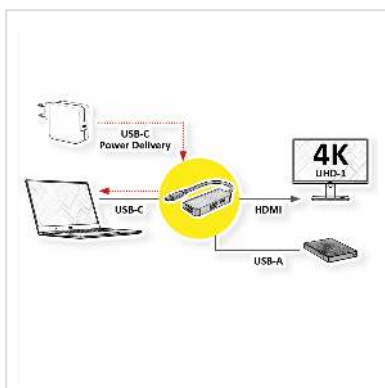

VALUE Display Adapter USB Typ C - HDMI + USB 3.2 Gen 1 A + Typ C PD

Artikelnummer	12.99.1141
Hersteller	VALUE
Hersteller-Art.-Nr.	12.99.1141
EAN (Einzelstück)	7630049628687

Verbinden Sie Ihr Macbook, Ultrabook, Notebook/Laptop oder PC mit USB Typ C Schnittstelle mit einem HDMI-Display oder Projektor - mit einer maximalen Auflösung von bis zu 3840x2160 @60Hz! Laden Sie Ihr Gerät gleichzeitig über PD (Power Delivery) auf und schließen Sie eine zusätzliche Peripherie oder ein anderes Gerät wie eine SSD an den zusätzlichen USB Typ A Port an.

- USB 3.1 / USB 3.2 Gen 2 Typ C auf HDMI Kabeladapter für MacBook, Ultrabook, Notebook/Laptop oder PC
- Spiegeln oder erweitern Sie die Anzeige Ihres Geräts auf einen beliebigen HDMI-Monitor oder Projektor.
- Maximale Auflösung: 3840x2160 bei 60Hz
- Keine zusätzliche Stromversorgung erforderlich
- USB Typ C PD: Power Delivery Funktion zum Laden von Geräten über den zusätzlichen Typ C Anschluss
- Anschlüsse: HDMI Buchse und Typ C Stecker; zusätzlich 1x USB 3.0 / USB 3.2 Gen 1 Typ A und 1x USB Typ C PD
- Kabellänge: ca. 12 cm

Technische Daten

Hersteller	VALUE
Produktgruppe	Adapter, Terminatoren, Konverter
Produkttyp	USB-HDMI Adapter
Farbe	schwarz
Länge	0.1 m
Max. Auflösung	3840 x 2160 @60Hz (4K, UHD-1)
Seite 1 Typ des Anschlusses	USB Typ C (USB-C)
Seite 1 Art des Anschlusses	Männlich (Stecker)
Seite 2 Typ des Anschlusses	HDMI Typ A USB 3 Typ A USB Typ C PD (Power Delivery)
Seite 2 Art des Anschlusses	Weiblich (Buchse)
Anwendungsbereich	extern
Technische Besonderheiten	Power Delivery Funktion
Höhe	10 mm
Breite	79 mm
Tiefe	28 mm
Gewicht	34 g
Verpackungshöhe	20 mm
Verpackungsbreite	30 mm
Verpackungstiefe	80 mm
Paketgewicht	0.08 kg