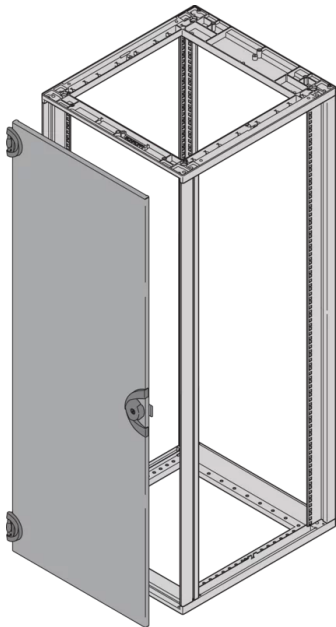

25230-024 NOVASTAR STAHLTÜR, 180° ÖFFNUNGSWINKEL, RAL 7021, 20 HE, 553 B

## PRODUKTBECHREIBUNG

St, 1,5-mm

Opening angle 180°, incl. grounding

Front- und rückseitig montierbar

Schloss (2233x) mit Schlüssel

## PRODUKTMERKMALE

Produkttyp: Schranktür

Produktfamilie: Novastar

Typ: Stahltür

Farbe: Schwarzgrau

Farbecode: RAL 7021

Höhe: 20 HE

Höhe: 911 mm