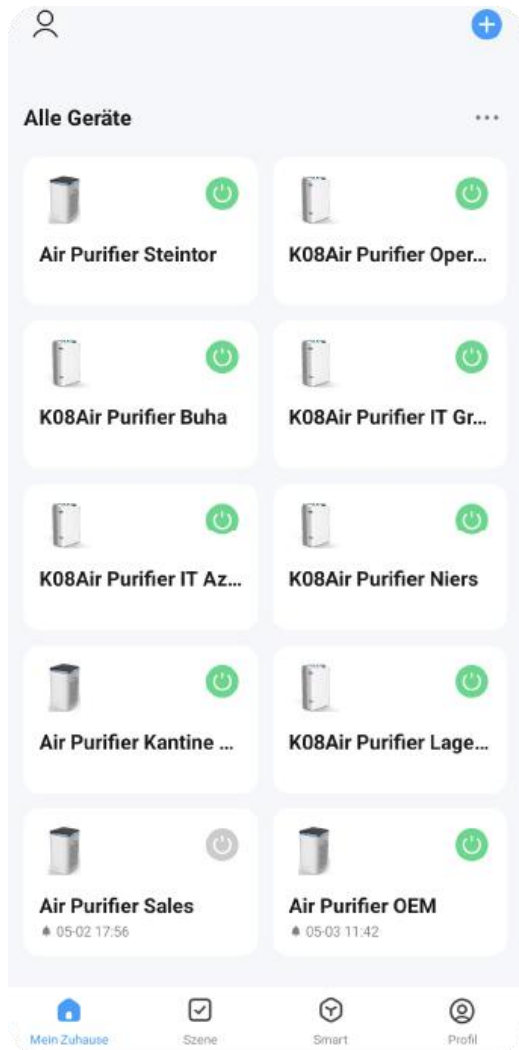

ENAIRG MAX Luftreiniger mit HEPA13 Filter - 488m³/h CADR - 85W - 220V

P/N: ENAIRGMAX
EAN: 4170000011231

Optimaler Infektionsschutz für Innenräume

Der professionelle Raumlufreiniger mit 5 Filterstufen inkl. HEPA13-Filter und UV-Lampe befreit die Luft zuverlässig von Aerosolen, Feinstaub, Bakterien, Pilzsporen, Pollen und Viren. Da Partikel bis zu einer Klassifizierung von PM2.5 (0,1µm) problemlos gefiltert werden können, beträgt der Abscheidegrad von Schadstoffen 99,9%. Durch den eingebauten Wassertank kann die Luftfeuchtigkeit bei Bedarf erhöht werden. Das leistungsstarke Gebläse zieht bis zu 488m³ Luft pro Stunde durch die Filtereinheit und ist somit für Räume bis zu 54m² geeignet. In größeren Räumen lassen sich auch mehrere Geräte miteinander kombinieren.

Kompakte Maße & leiser Betrieb

Mit 11,3kg Gewicht und Maßen von 40cm x 23cm x 64cm (L/B/H) nimmt der Luftreiniger kaum Platz in Anspruch und lässt sich einfach verstellen. Nahezu lautlos wird die Raumluf bei ca. 38dB zirkuliert. Der ENAIRG Luftreiniger arbeitet fast dauerhaft auf niedriger Stufe, da die Raumluf in kurzer Zeit bereits auf optimalem Niveau ist und nicht mehr viel Energieaufwand benötigt wird.

Leichte Installation & Bedienung

Die Inbetriebnahme des ENAIRG Luftreinigers geht extrem schnell und einfach – Stromkabel einstecken, Power-Button drücken und los geht's. Ein LED-Indikator zeigt die Luftqualität permanent an und reguliert den Luftfeinzug automatisch. Über das große Touchpad-Display und per Smart Life App-Steuerung (kostenlos und schnell eingerichtet) kann die Leistung jederzeit manuell reguliert und sämtliche Zusatzfunktionen aktiviert werden. Die Empfehlung zum Filterwechsel (ca. alle 12 Monate) zeigt das Gerät per App & Display an. Der Wechsel der Filtereinheit ist in ca. einer Minute kinderleicht und ohne Fachpersonal durchgeführt.