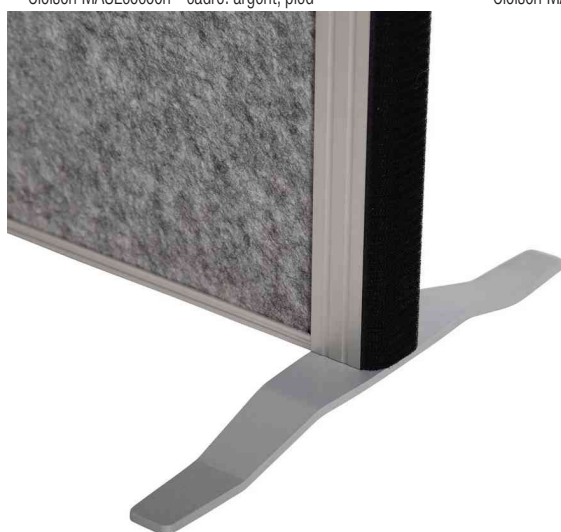

Vue détaillée: pied