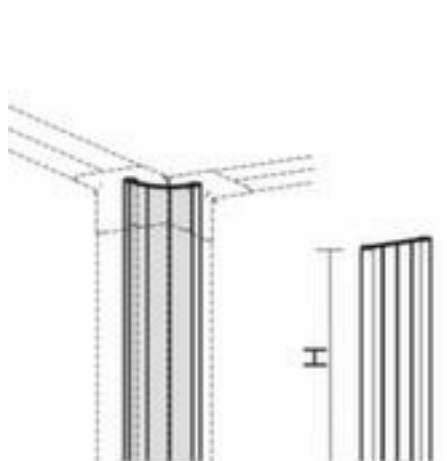

Gera Winkelverbindung Pro

Höhe 600 mm

Artikelnummer: 144963

geramöbel

Winkelverbindung

- Höhe 600 mm

Technische Details

Informationsausstattung	Trennwand	Ausführung	BasicLine
Modul	Winkelverbindung	Gewicht	0,5 kg
Höhe	600 mm		