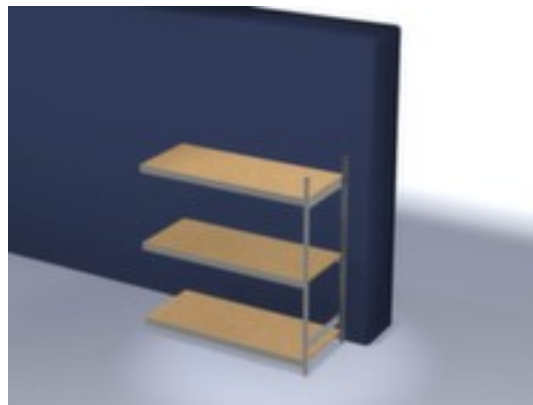

hofs Weitspannregal

Anbaufeld, Höhe x Breite x Tiefe 2000 x 2020 x 835 mm, Fachlast 350 kg, 3 Ebene(n) mit Holzboden, Nutzung einseitig, Ständer mit korrosionsschützender Zinkbeschichtung, Traversen mit korrosionsschützender Zinkbeschichtung

Artikelnummer: 992757

hofs Weitspannregal

Anbauregal

Weitspannregal

- Anbaufeld
- Stecksystem
- Höhe x Breite x Tiefe 2000 x 2020 x 835 mm
- Feldlast 1200 kg
- Fachlast 350 kg
- Fach Breite x Tiefe 2000 x 800 mm
- 3 Ebene(n) mit Holzboden

- Ebenen mit Verstärkung durch Unterzüge
- Im Raster von 25 mm verstellbar
- Nutzung einseitig
- Ständer mit Fußplatten und oberen Profil-Abdeckplatten aus Kunststoff für einen sauberen Abschluss oben und unten
- Konstruktion aus Stahl
- Ständer mit korrosionsschützender Zinkbeschichtung
- Traversen mit korrosionsschützender Zinkbeschichtung
- Lieferumfang: Anbauregal mit 1 Ständerrahmen und Ebenen gem. Angebot
- Die Anlieferung erfolgt zerlegt
- GS-geprüft, RAL-Gütezeichen
- 5 Jahre Garantie

Technische Details

Möbeltyp	Regal	Böden / Ebenen Ausstattung	Verstärkung durch Unterzüge
Regaltyp	Weitspannregal	Höhenverstellraster Ebene	25 mm
Regalsystem	Stecksystem	Nutzung	einseitig
Regalfeld	Anbaufeld	Oberfläche Ständer	verzinkt
Material	Stahl	Oberfläche Traversen	verzinkt
Höhe	2000 mm	Regal Ausstattung	Böden
Breite	2020 mm	Ständer Ausstattung	Fußplatten, obere Profil-Abdeckplatten
Tiefe	835 mm	Aufstellwinkel Ausrichtung	gerade
Fachlast	350 kg	Farbe Ausführung	verzinkt
Fachbreite	2000 mm	Zertifizierung	GS // RAL-Gütezeichen
Feldlast	1200 kg	Lieferumfang	Anbauregal mit 1 Ständerrahmen und Ebenen gem. Angebot
Fachtiefe	800 mm	Anlieferung	zerlegt
Böden / Ebenen Anzahl	3 Stück	Garantie	5 Jahre
Böden- / Ebenentyp	Holzboden	Gewicht	115,76 kg