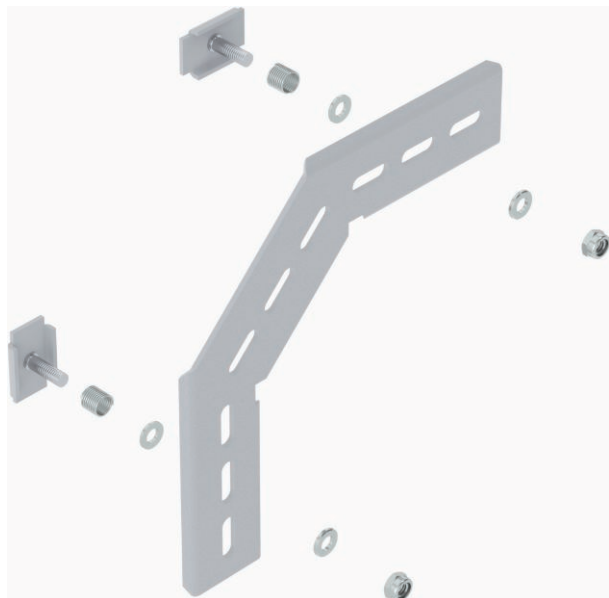

Technisch specificatieblad

Montagehoek 90° MW 90 SL

Art.-Nr. 6017347

Montagehoek 90°, verticaal, voor C-draadgoot en draadgoot GR-Magic met zijhoogte 55 mm.

St	Staal
FT	thermisch verzinkt

Opmerking extra producttekst	Inclusief 2 klemstukken van het type KS 23/35.
Producttekst inhoud pakket	Inclusief verbinder, voor het vervaardigen van 90° bochten.

Stamgegevens

Bestelnr.	6017347
Type	MW 90 SL17 FT
Omschrijving 1	Montagehoek 90°
Omschrijving 2	voor C-draadgoot
Dimensie	170x170
Materiaal	staal
Materiaal-afk.	St
Oppervlak	thermisch verzinkt
Oppervlak volgens DIN	DIN EN ISO 1461
Oppervlak afk.	FT
Kleinste verkoopseenheid	20,00 Stuk
Gewicht	27,00 kg/100 st.

Technisch specificatieblad

Montagehoek 90° MW 90 SL

Art.-Nr. 6017347

Technische gegevens

Afmetingen	170 x 170 mm
RVS, gebeitst	□