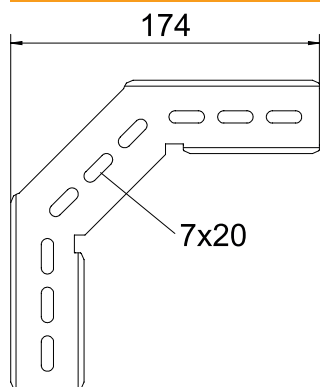

Technisch specificatieblad

Montagehoek 90° MW 90 SL

Art.-Nr. 6017347

Montagehoek 90°, verticaal, voor C-draadgoot en draadgoot GR-Magic met zijhoogte 55 mm.

St	Staal
FT	thermisch verzinkt

Opmerking extra producttekst	Inclusief 2 klemstukken van het type KS 23/35.
Producttekst inhoud pakket	Inclusief verbinder, voor het vervaardigen van 90° bochten.

Stamgegevens

Bestelnr.	6017347
Type	MW 90 SL17 FT
Omschrijving 1	Montagehoek 90°
Omschrijving 2	voor C-draadgoot
Dimensie	170x170
Materiaal	staal
Materiaal-afk.	St
Oppervlak	thermisch verzinkt
Oppervlak volgens DIN	DIN EN ISO 1461
Oppervlak afk.	FT
Kleinste verkoopseenheid	20,00 Stuk
Gewicht	27,00 kg/100 st.

Technisch specificatieblad

Montagehoek 90° MW 90 SL

Art.-Nr. 6017347

Technische gegevens

Afmetingen	170 x 170 mm
RVS, gebeitst	□