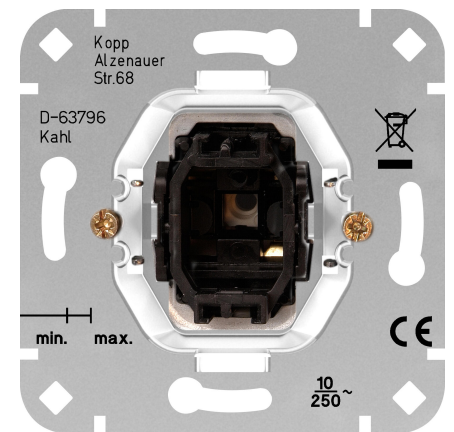

Artikel nummer	artikelnaam
504400001	Sokkel wisseldrukschakelaar

## Sokkel wisseldrukschakelaar 10A

Technische gegevens	504400001
Frequentie	50 50 Hz
Tekstveld/beschrijvingsvlak	nee
Terugmeldcontact	nee
Materiaal	Staal
Bevestigingswijze	Klem/schroef bevestiging
Aantal wippen	1
Met verlichting	nee
Slagvastheid	niet beschikbaar
Transparant	nee
Aantal modules (bij modulair systeem)	1
Min. diepte van de inbouwdoos	32,00 mm
Compatible met Apple HomeKit	nee
Compatible met Google Assistant	nee
Compatible met Amazon Alexa	nee
Nom. spanning	250 V
Montagewijze	Inbouw (stucwerk)
Samenstelling	Basiselement
Bedieningswijze	Wip/drukker
Kleur	Aluminium
Uitvoering	Enkele drukknop
Halogeenvrij	ja
Met montageplaat	nee
Oppervlaktebescherming	Geen (onbehandeld)
Nom. (meet)stroom	10,00 A
Schakelstroom voor fluorescentielampen	10 AX
Schakelmateriaalbreedte	71,000 mm
Schakelmateriaalhoogte	71,000 mm
Schakelmateriaaldiepte	35,000 mm
Met IFTTT ondersteuning	nee
Verlichting	nee
Kwaliteitsklasse	Plaatstaal
Type verlichting	overig
Tekstveld/beschrijvingsvlak	nee
Uitvoering oppervlakte	onbehandeld
Type schakeling	overig
Type toebehoren/onderdelen	Basis