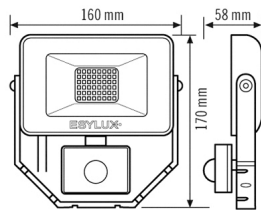

SENSOREN	
Detectiehoek	120°, horizontaal en verticaal draaibaar +/- 180°
Detectieafstand schuin	r 8 m
Detectieafstand frontaal	r 3 m

BASIC AFL TR 1000 830 MD BK

Artikelnummer **GTIN**
 EL10810817 4015120810817

Aanpassing bereik	mechanisch
Detectiebereik	76 m ²
Aanbevolen Montagehoogte	2,5 m
Max. Aanbevolen Montagehoogte	3 m

Lichtmeting	Daglicht
Helderheidswaarde	3 – 1000 lx
Nalooptijd	1 s...15 min (stapsgewijs verstelbaar)

Maattekening

Detectiehoek

Detectieafstand

Dwars (A)	r 8 m
Frontaal (B)	r 3 m

Lichtverteilungskurve_Bild (web)

Schakelschema

Standardschema

Gedetailleerde productbeschrijving