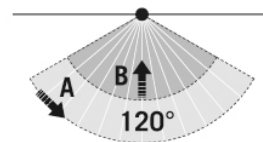

Detectiehoek

Detectieafstand

Dwars (A)	r 8 m
Frontaal (B)	r 3 m