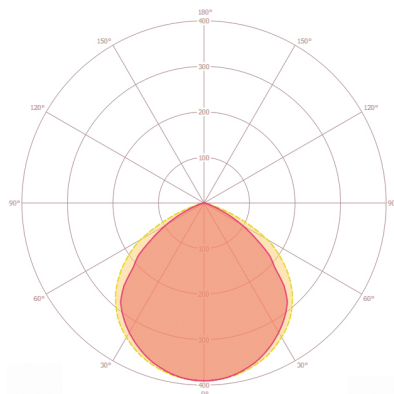

Maattekening

Detectiehoek

Detectieafstand

Dwars (A)	r 8 m
Frontaal (B)	r 3 m

Lichtverteilungskurve_Bild (web)

Schakelschema

Standardschema

Gedetailleerde productbeschrijving