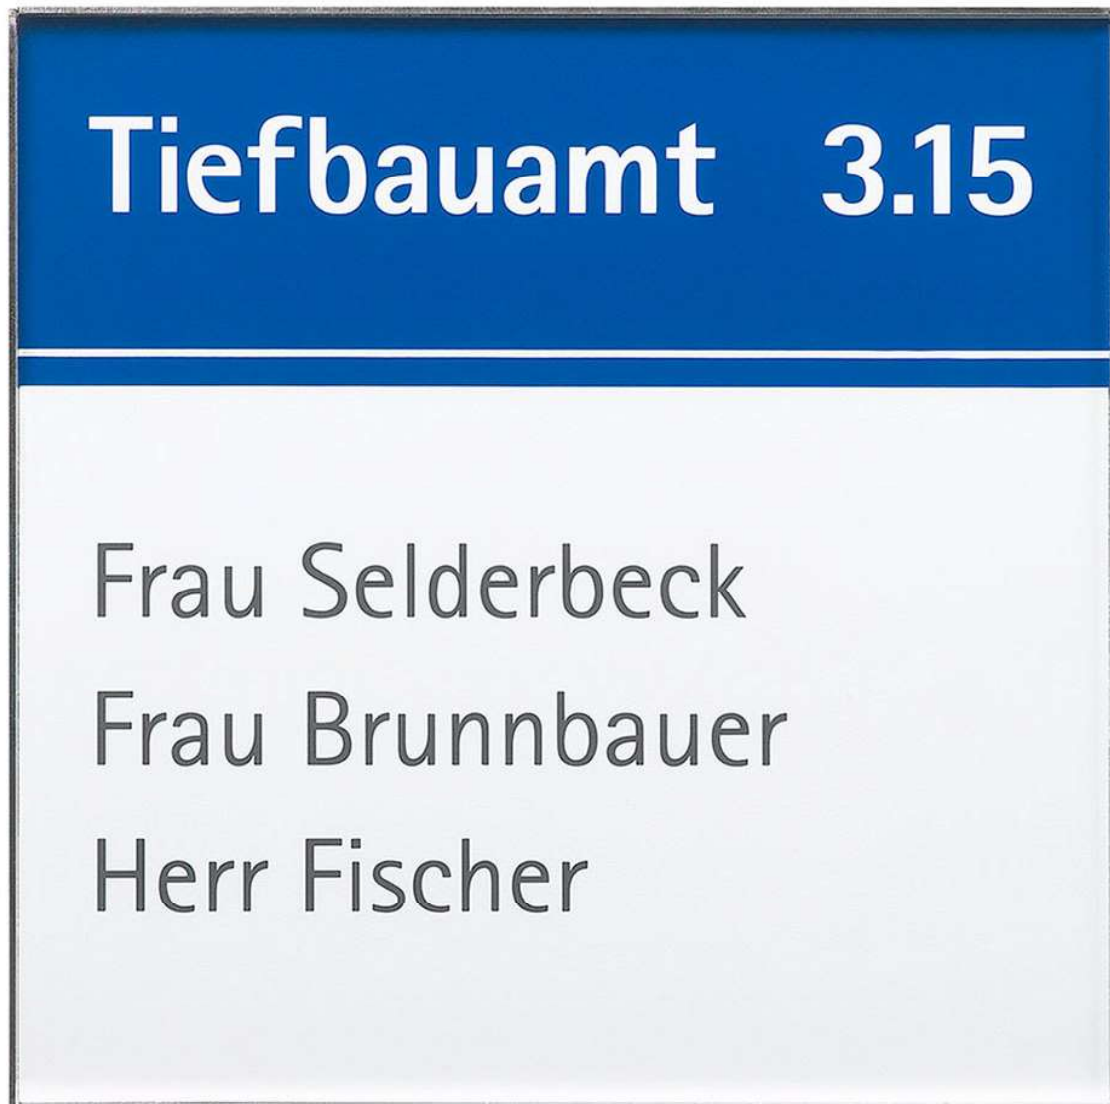

RIO Türschild 150, 10er VE

Artikelnummer:	9714
Alternative Artikelnummer:	I9200V10
Beschreibung:	RIO Türschild 150 <ul style="list-style-type: none">• VE à 10 Stück• Format: 149,5 x 149,5 mm• für Papierenleger im Format: 147,5 x 147,5 mm• Grundplatte Edelstahl• Abdeckung entspiegelt