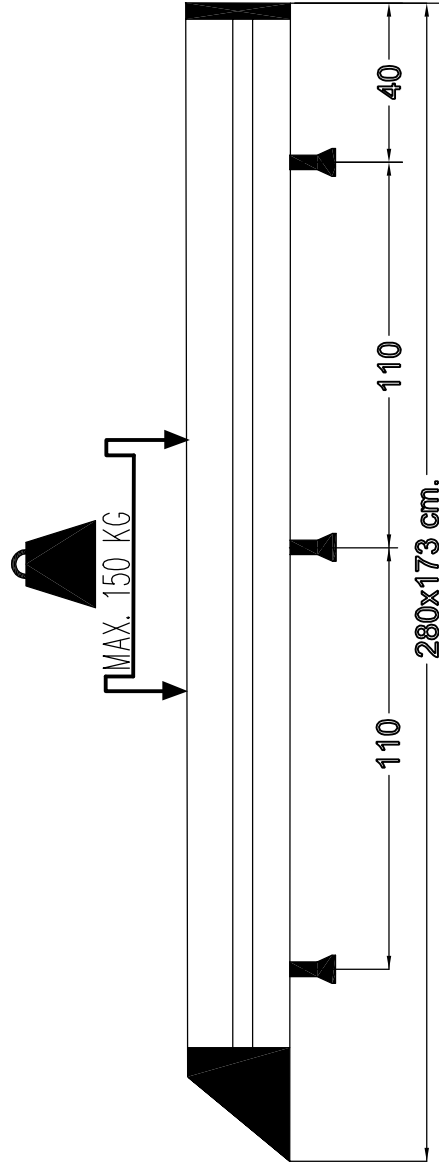

OPEL MOVANO 2010  
 nissan nv 400  
 RENAULT MASTER MASTER 2010

280x173cm. L1 H1

6X 	6X 	18X 	18X 
M8 x25	M8 30X20	18X 	2X 
6X 	6X 	6X 	

www.king-ping.com  
 info@king-ping.com

- Bij onduidelijkheden raadpleeg uw leverancier!
- Pour plus de renseignements consultez votre fournisseur!
- Bei eventuellen Unklarheiten, bitten wir Sie mit Ihren Lieferanten Kontakt aufzunehmen!
- Might this not be clear, please contact your supplier!

MONTAGEFILM KING-ALU IMPERIAAL

ALU 280 RMMH280173S - OMMH280173S 08/2013