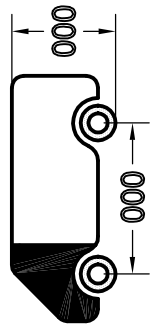

OPEL MOVANO 2010  
 nissan nv 400  
 RENAULT MASTER MASTER 2010

280x173cm. L1 H1

6X 	6X 	18X 	18X 
M8 x25	M8 30X20	18X 	2X 
6X 	6X 	6X 	

www.king-ping.com  
 info@king-ping.com

- Bij onduidelijkheden raadpleeg uw leverancier!
- Pour plus de renseignements consultez votre fournisseur!
- Bei eventuellen Unklarheiten, bitten wir Sie mit Ihren Lieferanten Kontakt aufzunehmen!
- Might this not be clear, please contact your supplier!

MONTAGEFILM KING-ALU IMPERIAAL

ALU 280 RMMH280173S - OMMH280173S 08/2013