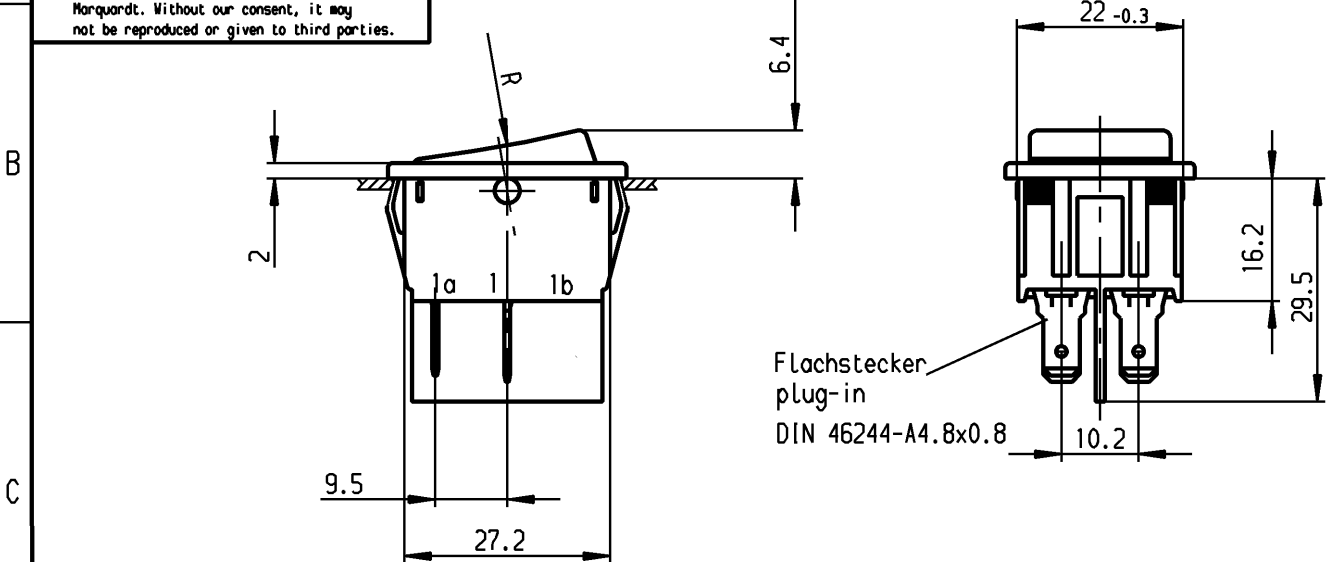

1	2	3	4
Empfohlener Ausschnitt für Rastbefestigung (Grat gegenüber Bestückungsseite) recommended cut-out for snap-in fixing (edge opposite to snap-in direction)	Wanddicke wall thickness	Ausschnittlänge length of cut-out	Ausschnittbreite width of cut-out
	0.75 to / bis 1.25	30 -0.1	22 +0.2
	1.25 to / bis 2	30.2 -0.1	22 +0.2
	2 to / bis 3	30.6 -0.1	22 +0.2

Aufschrift
Marking

1835.
6(4)/250 ~ 5E4
10(4)/250 ~ T85/55
05

6A 250V AC
1/2 HP
R87

Herstellort/-jahr/-woche
nach DIN EN 60062

code of manufacture:
place /year /week acc. to DIN EN 60062

Ausschalter 2-polig
Glimmlampe mit Rv für 230V~
Für Geräte der Klasse II geeignet

DPST
neon lamp with Rv for 230V AC
suitable for appliances of class II

Schutzvermerk nach DIN 34 beachten
COPYRIGHT RESERVED

Für Form und Logo FOR SHAPE AND LOC.	Für Winkel FOR ANGLE ± 2°	Allgemeintoleranzen UNTOLERANCED DIMENSIONS				Pause COPY	Blatt SHEET		Typ K	Zeichn./DRAWING NO. 1835.1112	Index
		PROJECTION	Abmasse und Nennmassbereiche Angaben in mm	Laengen LENGTH	Radien RADI		Original DIN	Maßstab SCALE			
			0-6 ± 0.2	±	0 10 20 30 mm	A4	1:1	Geräteschalter Appliance Switch			
			>6-15 ± 0.4	±							
			>15-30 ± 0.4	±							
			>30-70 ± 0.6	± 10%							
			>70-120 ±								
			>120-200 ±								
		ALL DIMENSIONS ARE IN MILLIMETRES									
c	24370	25.11.96	grh	g		CAD Medusa		Z			
b	23781	15.03.96	grh	f		gez./DRAWN BY 07.03.94 Grh					
a	22680	07.03.94	grh	e	64507	14.09.09	hhe	gepr./CHECKED BY Kiz			
				d	39880	19.04.04	hhe	Ersatz für/REPLACEMENT OF Zeichn. gl.Nr. vom 11.03.88			
Ausg. ISSUE	Anderung REVISION	gez. DRAWN BY		Ausg. ISSUE	Anderung REVISION	gez. DRAWN BY		MARQUARDT Marquardt, D-78604 Riethem-Weilheim			