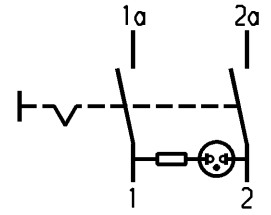

1	2	3	4
Empfohlener Ausschnitt für Rastbefestigung (Grat gegenüber Bestückungsseite) recommended cut-out for snap-in fixing (edge opposite to snap-in direction)	Wanddicke wall thickness	Ausschnittlänge length of cut-out	Ausschnittbreite width of cut-out
	0.75 to / bis 1.25	30 -0.1	22 +0.2
	1.25 to / bis 2	30.2 -0.1	22 +0.2
	2 to / bis 3	30.6 -0.1	22 +0.2

Aufschrift
Marking

1835.
6(4)/250 ~ 5E4
10(4)/250 ~ T85/55
05

6A 250V AC
1/2 HP
R87

Herstellort/-jahr/-woche
nach DIN EN 60062

code of manufacture:
place /year /week acc. to DIN EN 60062

Ausschalter 2-polig
Glimmlampe mit Rv für 230V~
Für Geräte der Klasse II geeignet

DPST
neon lamp with Rv for 230V AC
suitable for appliances of class II

Schutzvermerk nach DIN 34 beachten
COPYRIGHT RESERVED

Für Form und Logo FOR SHAPE AND LOC.	Für Winkel FOR ANGLE ± 2°	Allgemeintoleranzen UNTOLERANCED DIMENSIONS				Pause COPY	Blatt SHEET		Typ K	Zeichn./DRAWING NO. 1835.1112	Index
		PROJECTION	Abmasse und Nennmassbereiche Angaben in mm	Laengen LENGTH	Radien RADI		Original DIN	Maßstab SCALE			
			0-6 ± 0.2	±	0 10 20 30 mm	A4	1:1	Geräteschalter Appliance Switch			
			>6-15 ± 0.4	±							
			>15-30 ± 0.4	±							
			>30-70 ± 0.6	± 10%							
			>70-120 ±								
			>120-200 ±								
		ALL DIMENSIONS ARE IN MILLIMETRES									
c	24370	25.11.96	grh	g		CAD Medusa		Z			
b	23781	15.03.96	grh	f		gez./DRAWN BY 07.03.94 Grh					
a	22680	07.03.94	grh	e	64507	14.09.09	hhe	gepr./CHECKED BY Kiz			
				d	39880	19.04.04	hhe	Ersatz für/REPLACEMENT OF Zeichn. gl.Nr. vom 11.03.88			
Ausg. ISSUE	Anderung REVISION	gez. DRAWN BY		Ausg. ISSUE	Anderung REVISION	gez. DRAWN BY		MARQUARDT Marquardt, D-78604 Riethem-Weilheim			