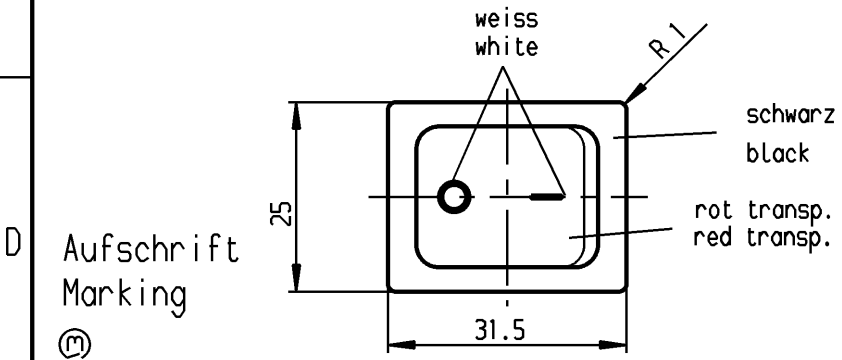

1	2	3	4
Empfohlener Ausschnitt für Rastbefestigung (Grat gegenüber Bestückungsseite) recommended cut-out for snap-in fixing (edge opposite to snap-in direction)	Wanddicke wall thickness	Ausschnittlänge length of cut-out	Ausschnittbreite width of cut-out
	0.75 to / bis 1.25	30 -0.1	22 +0.2
	1.25 to / bis 2	30.2 -0.1	22 +0.2
	2 to / bis 3	30.6 -0.1	22 +0.2

Aufschrift
Marking

1835.
6(4)/250 ~ 5E4
10(4)/250 ~ T85/55
05

6A 250V AC
1/2 HP
R87

Herstellort/-jahr/-woche
nach DIN EN 60062

code of manufacture:
place /year /week acc. to DIN EN 60062

Ausschalter 2-polig
Glimmlampe mit Rv für 230V~
Für Geräte der Klasse II geeignet

DPST
neon lamp with Rv for 230V AC
suitable for appliances of class II

Schutzvermerk nach DIN 34 beachten
COPYRIGHT RESERVED

Für Form und Logo FOR SHAPE AND LOC.	Für Winkel FOR ANGLE ± 2°	Allgemeintoleranzen UNTOLERANCED DIMENSIONS				Pause COPY	Blatt SHEET		Typ K	Zeichn./DRAWING NO. 1835.1112	Index
		PROJECTION	Abmasse und Nennmassbereiche Angaben in mm	Laengen LENGTH	Radien RADI		Original DIN	Maßstab SCALE			
			0-6 ± 0.2	±	0 10 20 30 mm	A4	1:1	Geräteschalter Appliance Switch			
			>6-15 ± 0.4	±							
			>15-30 ± 0.4	±							
			>30-70 ± 0.6	± 10%							
			>70-120 ±								
			>120-200 ±								
		ALL DIMENSIONS ARE IN MILLIMETRES									
c	24370	25.11.96	grh	g		CAD Medusa		Z			
b	23781	15.03.96	grh	f		gez./DRAWN BY 07.03.94 Grh					
a	22680	07.03.94	grh	e	64507	14.09.09	hhe	gepr./CHECKED BY Kiz			
				d	39880	19.04.04	hhe	Ersatz für/REPLACEMENT OF Zeichn. gl.Nr. vom 11.03.88			
Ausg. ISSUE	Anderung REVISION	gez. DRAWN BY		Ausg. ISSUE	Anderung REVISION	gez. DRAWN BY		MARQUARDT Marquardt, D-78604 Riethem-Weilheim			