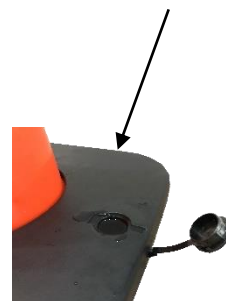

Características :

- Cono flexible con bandas reflectantes clase 2
- Ideal para el uso al aire libre gracias a su carcasa impermeable
- Correa de 2 m de largo por 5 cm de ancho
- Base de lastre para estabilizar el cono (RCBASEVD)