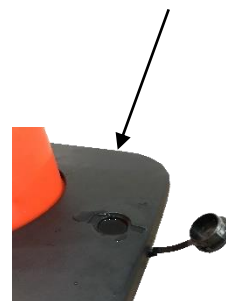

Caractéristiques :

- Cône Souple avec bandes réfléchissantes classe 2
- Idéal en usage extérieur grâce au boitier étanche
- Sangle de longueur 2 m sur 5 cm
- Base à lester pour stabiliser le cône (RCBASEVD)