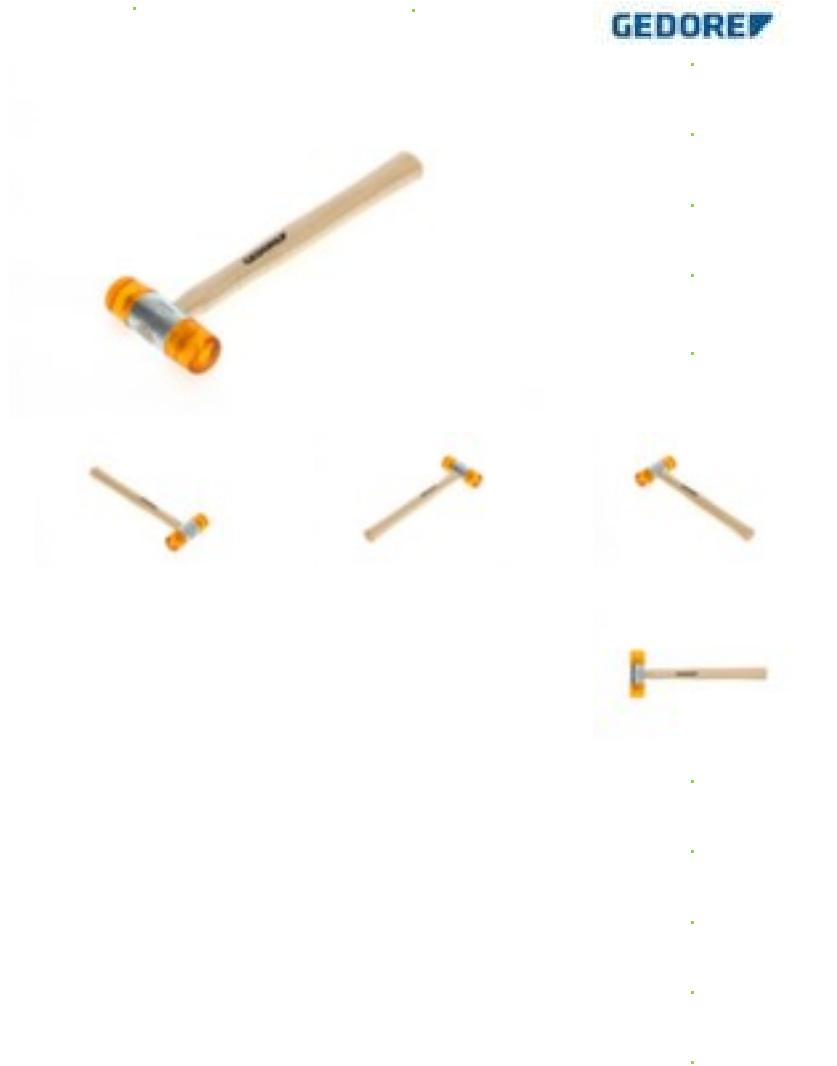

Gedore

GEDORE 224 E-32

Plastikhammer Ø 32 mm

Artikelnummer: 249794

Technische Details

Gesamtbreite [mm]	95 mm	Härte [Shore-D]	65 Shore-D
1000 V isoliert	nein	REACH Registrierung vorhanden	nein
VDE zertifiziert	nein	Stielmaterial	Esche
Netto-Gewicht [kg]	0,32 kg	Gesamtlänge [mm]	280 mm
Gesamthöhe [mm]	32 mm	Material	Cellulose-Acetat
Kopf-Ø 1 [mm]	32 mm	Inhalt (Anzahl Stück)	1
Magnet	nein	Gewicht	0,32 kg