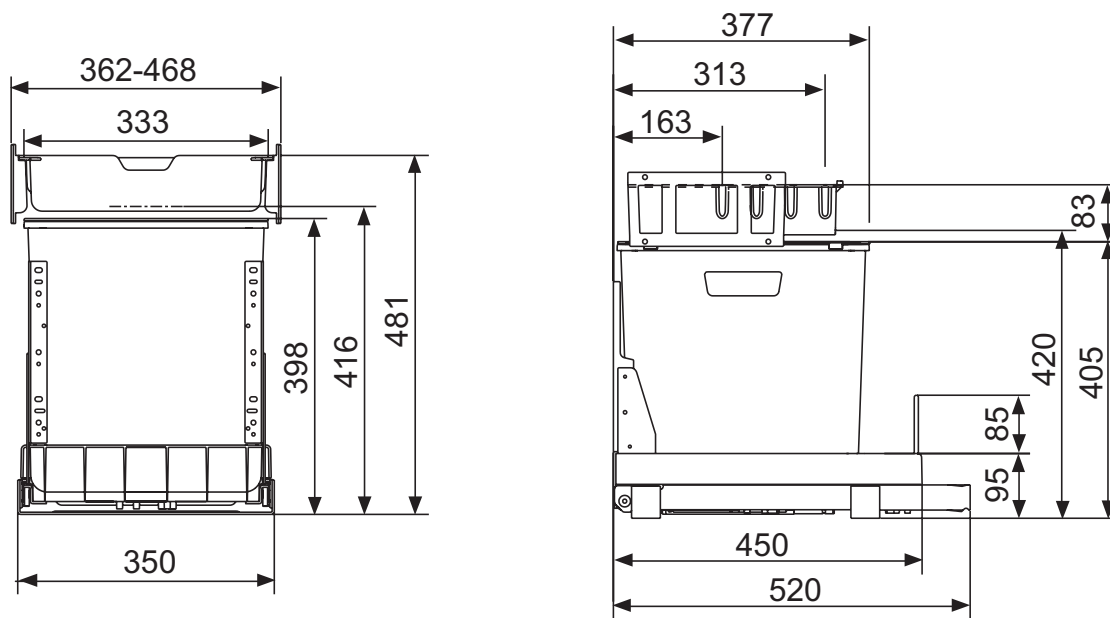

EURO BOXX40-R

Art.-Nr. 5350.00

MÜLLEX®

Tel.: +41 (0)55 645 55 55
 Fax: +41 (0)55 645 54 55
 info@muellex.ch
 www.muellex.ch

Eine Marke von / une marque de
 A. & J. Stöckli AG
 CH-8754 Netstal