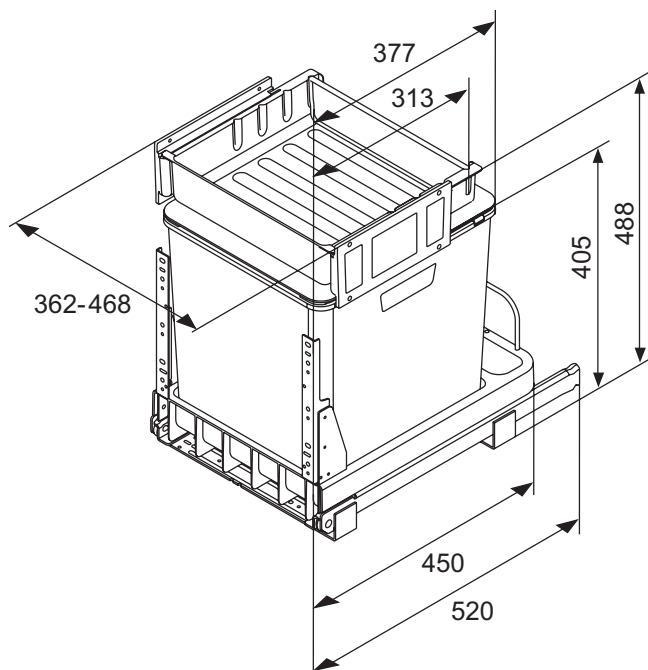

EURO BOXX40-R

Art.-Nr. 5350.00

MÜLLEX®

Tel.: +41 (0)55 645 55 55
 Fax: +41 (0)55 645 54 55
 info@muellex.ch
 www.muellex.ch

Eine Marke von / une marque de
 A. & J. Stöckli AG
 CH-8754 Netstal