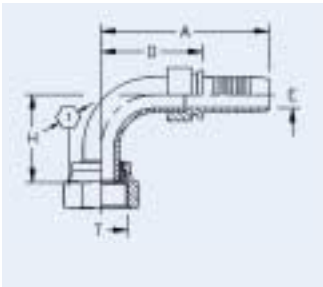

2755(B) / GH275 / GH435 / GH810 (-6 to -10)

GH755

FRA

ORS Female Swivel, 45° Elbow
ORS-Anschluss, 45° Krümmer
Femelle ORS coude 45°
Femmina ORS a 45°
Hembra loca ORS acodado 45°

Part Number Skive Steel	Part Number Skive Stainless Steel	Part Number TTC Steel	Part Number TTC Stainless Steel	Thread T	Flange	Tube O.D. mm	Hose ND	Hose Size	A mm	D mm	H mm	E mm	K Ø mm	HEX [1]	HEX [2]
GH20135-6*		1T6FRA6**		11/16-16			10	-6	65,0	35,5	10,5	6,0		22	
GH20135-8*		1T8FRA8**		13/16-16			12	-8	78,5	45,4	15,0	9,0		24	
GH20135-10*		1T10FRA10**		1-14			16	-10	85,2	48,6	16,4	12,0		30	
GH20135-12*		1T12FRA12**		1 3/16-12			19	-12	96,3	59,3	21,0	15,0		36	
GH20135-16*		1T16FRA16**		1 7/16-12			25	-16	112,3	71,8	24,0	20,0		41	

2755(B) / GH275 / GH435 / GH810 (-6 to -10)

GH755

FRB

ORS Female Swivel, 90° Elbow
ORS-Anschluss, 90° Krümmer
Femelle ORS coude 90°
Femmina ORS a 90°
Hembra loca ORS acodado 90°

Part Number Skive Steel	Part Number Skive Stainless Steel	Part Number TTC Steel	Part Number TTC Stainless Steel	Thread T	Flange	Tube O.D. mm	Hose ND	Hose Size	A mm	D mm	H mm	E mm	K Ø mm	HEX [1]	HEX [2]
GH20136-6*		1T6FRB6**		11/16-16			10	-6	61,9	32,4	22,4	6,5		22	
GH20136-8*		1T8FRB8**		13/16-16			12	-8	71,7	38,7	29,1	9,0		24	
GH20136-10*		1T10FRB10**		1-14			16	-10	77,8	41,2	32,2	12,0		30	
GH20136-12*		1T12FRB12**		1 3/16-12			19	-12	93,3	56,3	47,7	15,0		36	
GH20136-16*		1T16FRB16**		1 7/16-12			25	-16	110,6	70,1	56,0	20,0		41	

** Part numbers include sockets.

** Teil-Nr. beinhaltet Fassung.

** L'embout-Nr. avec la jupe.

** Part Number include la boccola.

** Los números de parte incluyen los manguitos.