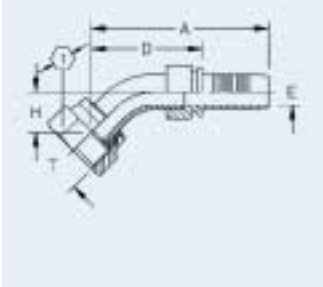

2755 / 2755B / GH275
GH435 / GH755
GH810 (-6 to -10)

**Nipples without
wire trap**

**Nippel ohne
Ausreiß-
sicherung**

**Nipples sans
gorge pour
nappes**

**Nipples senza
protezione da
strappo**

**Manguitos
roscados sin
seguro de
arranque**

2755(B) / GH275 / GH435 / GH810 (-6 to -10)

GH755

FRA

ORS Female Swivel, 45° Elbow
ORS-Anschluss, 45° Krümmer
Femelle ORS coude 45°
Femmina ORS a 45°
Hembra loca ORS acodado 45°

Part Number Skive Steel	Part Number Skive Stainless Steel	Part Number TTC Steel	Part Number TTC Stainless Steel	Thread T	Flange	Tube O.D. mm	Hose ND	Hose Size	A mm	D mm	H mm	E mm	K Ø mm	HEX [1]	HEX [2]
GH20135-6*		1T6FRA6**		11/16-16			10	-6	65,0	35,5	10,5	6,0		22	
GH20135-8*		1T8FRA8**		13/16-16			12	-8	78,5	45,4	15,0	9,0		24	
GH20135-10*		1T10FRA10**		1-14			16	-10	85,2	48,6	16,4	12,0		30	
GH20135-12*		1T12FRA12**		1 3/16-12			19	-12	96,3	59,3	21,0	15,0		36	
GH20135-16*		1T16FRA16**		1 7/16-12			25	-16	112,3	71,8	24,0	20,0		41	

2755(B) / GH275 / GH435 / GH810 (-6 to -10)

GH755

FRB

ORS Female Swivel, 90° Elbow
ORS-Anschluss, 90° Krümmer
Femelle ORS coude 90°
Femmina ORS a 90°
Hembra loca ORS acodado 90°

Part Number Skive Steel	Part Number Skive Stainless Steel	Part Number TTC Steel	Part Number TTC Stainless Steel	Thread T	Flange	Tube O.D. mm	Hose ND	Hose Size	A mm	D mm	H mm	E mm	K Ø mm	HEX [1]	HEX [2]
GH20136-6*		1T6FRB6**		11/16-16			10	-6	61,9	32,4	22,4	6,5		22	
GH20136-8*		1T8FRB8**		13/16-16			12	-8	71,7	38,7	29,1	9,0		24	
GH20136-10*		1T10FRB10**		1-14			16	-10	77,8	41,2	32,2	12,0		30	
GH20136-12*		1T12FRB12**		1 3/16-12			19	-12	93,3	56,3	47,7	15,0		36	
GH20136-16*		1T16FRB16**		1 7/16-12			25	-16	110,6	70,1	56,0	20,0		41	