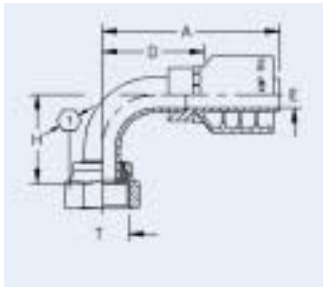

2755(B) / GH275 / GH435 / GH810 (-6 to -10)

GH755

FRA

ORS Female Swivel, 45° Elbow
ORS-Anschluss, 45° Krümmer
Femelle ORS coude 45°
Femmina ORS a 45°
Hembra loca ORS acodado 45°

Part Number Skive Steel	Part Number Skive Stainless Steel	Part Number TTC Steel	Part Number TTC Stainless Steel	Thread T	Flange	Tube O.D. mm	Hose ND	Hose Size	A mm	D mm	H mm	E mm	K Ø mm	HEX [1]	HEX [2]
GH20135-6*		1T6FRA6**		11/16-16			10	-6	65,0	35,5	10,5	6,0		22	
GH20135-8*		1T8FRA8**		13/16-16			12	-8	78,5	45,4	15,0	9,0		24	
GH20135-10*		1T10FRA10**		1-14			16	-10	85,2	48,6	16,4	12,0		30	
GH20135-12*		1T12FRA12**		1 3/16-12			19	-12	96,3	59,3	21,0	15,0		36	
GH20135-16*		1T16FRA16**		1 7/16-12			25	-16	112,3	71,8	24,0	20,0		41	

2755(B) / GH275 / GH435 / GH810 (-6 to -10)

GH755

FRB

ORS Female Swivel, 90° Elbow
ORS-Anschluss, 90° Krümmer
Femelle ORS coude 90°
Femmina ORS a 90°
Hembra loca ORS acodado 90°

Part Number Skive Steel	Part Number Skive Stainless Steel	Part Number TTC Steel	Part Number TTC Stainless Steel	Thread T	Flange	Tube O.D. mm	Hose ND	Hose Size	A mm	D mm	H mm	E mm	K Ø mm	HEX [1]	HEX [2]
GH20136-6*		1T6FRB6**		11/16-16			10	-6	61,9	32,4	22,4	6,5		22	
GH20136-8*		1T8FRB8**		13/16-16			12	-8	71,7	38,7	29,1	9,0		24	
GH20136-10*		1T10FRB10**		1-14			16	-10	77,8	41,2	32,2	12,0		30	
GH20136-12*		1T12FRB12**		1 3/16-12			19	-12	93,3	56,3	47,7	15,0		36	
GH20136-16*		1T16FRB16**		1 7/16-12			25	-16	110,6	70,1	56,0	20,0		41	

** Part numbers include sockets.

** Teil-Nr. beinhaltet Fassung.

** L'embout-Nr. avec la jupe.

** Part Number include la boccola.

** Los números de parte incluyen los manguitos.