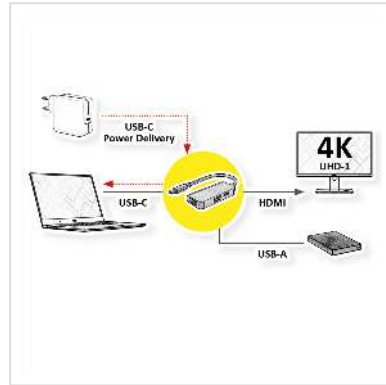

VALUE Display Adapter USB Typ C - HDMI + USB 3.2 Gen 1 A + Typ C PD

Artikelnummer	12.99.1141
Hersteller	VALUE
Hersteller-Art.-Nr.	12.99.1141
EAN (Einzelstück)	7630049628687

Verbinden Sie Ihr Macbook, Ultrabook, Notebook/Laptop oder PC mit USB Typ C Schnittstelle mit einem HDMI-Display oder Projektor - mit einer maximalen Auflösung von bis zu 3840x2160 @60Hz! Laden Sie Ihr Gerät gleichzeitig über PD (Power Delivery) auf und schließen Sie eine zusätzliche Peripherie oder ein anderes Gerät wie eine SSD an den zusätzlichen USB Typ A Port an.

- USB 3.1 / USB 3.2 Gen 2 Typ C auf HDMI Kabeladapter für MacBook, Ultrabook, Notebook/Laptop oder PC
- Spiegeln oder erweitern Sie die Anzeige Ihres Geräts auf einen beliebigen HDMI-Monitor oder Projektor.
- Maximale Auflösung: 3840x2160 bei 60Hz
- Keine zusätzliche Stromversorgung erforderlich
- USB Typ C PD: Power Delivery Funktion zum Laden von Geräten über den zusätzlichen Typ C Anschluss
- Anschlüsse: HDMI Buchse und Typ C Stecker; zusätzlich 1x USB 3.0 / USB 3.2 Gen 1 Typ A und 1x USB Typ C PD
- Kabellänge: ca. 12 cm

Technische Daten

Hersteller	VALUE
Produktgruppe	Adapter, Terminatoren, Konverter
Produkttyp	USB-HDMI Adapter
Farbe	schwarz
Länge	0.1 m
Max. Auflösung	3840 x 2160 @60Hz (4K, UHD-1)
Seite 1 Typ des Anschlusses	USB Typ C (USB-C)
Seite 1 Art des Anschlusses	Männlich (Stecker)
Seite 2 Typ des Anschlusses	HDMI Typ A USB 3 Typ A USB Typ C PD (Power Delivery)
Seite 2 Art des Anschlusses	Weiblich (Buchse)
Anwendungsbereich	extern
Technische Besonderheiten	Power Delivery Funktion
Höhe	10 mm
Breite	79 mm
Tiefe	28 mm
Gewicht	34 g
Verpackungshöhe	20 mm
Verpackungsbreite	30 mm
Verpackungstiefe	80 mm
Paketgewicht	0.08 kg