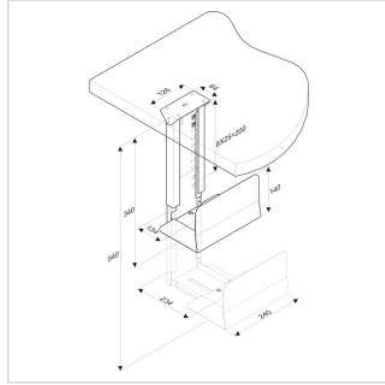

ROLINE PC houder zwart

Art.nr.	17.03.1127
Fabrikant	ROLINE
Art.nr. fabrikant	17.03.1127
EAN (een stuk)	7611990149803

roline[®]
Designed for Professionals

- Plaats besparende PC houder, voor meer plaats op je bureau
- Stevige staal constructie
- Bevestiging onderkant van het bovenblad, schroeven niet meegeleverd
- Hoogte en breedte instelbaar

Technische specificaties

Producent	ROLINE
Produkt groep	LCD-Monitor armen
Produkt type	PC-Halterung
Draagkracht	30 kg
Aantal Draaipunten	0
Bevestiging	onderkant bovenbladH
Armlengte maximaal	Hoogte: 390-540mm
Technische bijzonderheden	Breedte: 134-234mm