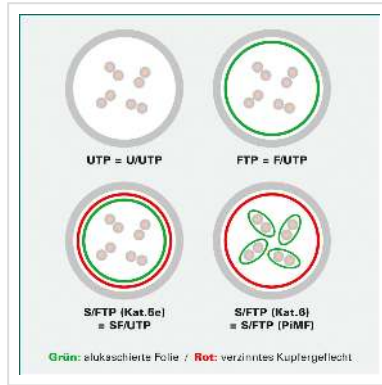

DÄTWYLER Patchkabel Kat.5e (Class D) S/UTP, CU 5502 flex PVC, Hirose TM11, grau, 1 m

Artikelnummer	21.05.7010
Hersteller	Dätwyler
Hersteller-Art.-Nr.	21.05.7010
EAN (Einzelstück)	7611990752294

DÄTWYLER CU 5502 flex PVC, Hirose TM11, Kat.5e Flammwidrig

- Beidseitig konfektioniertes geschirmtes Kabel mit HiRose RJ-45 TM11 Stecker und Knickschutztülle
- Kontaktbelegung 8 Adern 1 : 1
- Aufbau: Kabeltyp S/UTP (keine Paarschirmung; Gesamtabschirmung: Geflechtschirm)
- Impedanz: 100 Ohm
- Innenleiter: 8 Adern AWG 26/7 Cu-Litze verzinkt
- Außen-Ø 5,1 mm Richtwert

Technische Daten

Hersteller	Dätwyler
Produktgruppe	Twisted Pair Kabel
Produkttyp	S/UTP Patchkabel
Farbe	grau
Länge	1 m

Schirmungstyp	SUTP
Übertragungsqualität	Cat5e / Class D
Impedanz	100 Ohm
Anzahl Adern	8
Aderquerschnitt (AWG)	AWG 26
Aderntyp	Litze
Gekreuzt	nein
Farbe (Tülle)	schwarz
Aussen-Ø Kabel	5,1 mm
Kabel LSOH	nein
Material Aussenmantel Kabel	PVC
Seite 1 Typ des Anschlusses	RJ-45
Seite 1 Art des Anschlusses	Männlich (Stecker)
Seite 2 Typ des Anschlusses	RJ-45
Seite 2 Art des Anschlusses	Männlich (Stecker)
Steckertyp RJ45	HiRose TM11
Verpackungshöhe	10 mm
Verpackungsbreite	140 mm
Verpackungstiefe	110 mm
Paketgewicht	0.047 kg