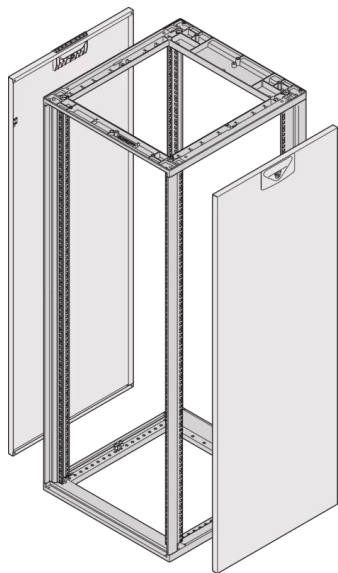

26230-174 NOVASTAR SEITENWAND FÜR SLIM-LINE,  
RAL 7035, 20 HE 800MM

**PRODUKTBECHREIBUNG**

Side panel with quarter-turn fastener, includes grounding

St, 1 mm

**PRODUKTMERKMALE**

Produkttyp: Schrank-/Rack Panel

Produktfamilie: Novastar

Typ: Seitenwand

Farbe: Hellgrau

Farbecode: RAL 7035

Höhe: 20 HE

Höhe: 945 mm

Tiefe: 800 mm

## ZUSÄTZLICHE PRODUKTDDETAILS

---

Seitenwände aus Stahl für Slim Line-Aluminiumrahmen mit Schnellverschluss für einfache Montage und Installation. Schroff liefert Verkleidung mit installiertem und geprüfem Erdungskabel