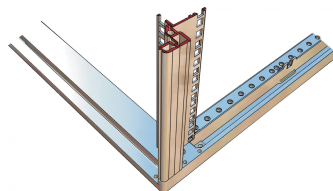

26230-174 NOVASTAR SEITENWAND FÜR SLIM-LINE,  
RAL 7035, 20 HE 800MM

**PRODUKTBECHREIBUNG**

Side panel with quarter-turn fastener, includes grounding

St, 1 mm

**PRODUKTMERKMALE**

Produkttyp: Schrank-/Rack Panel

Produktfamilie: Novastar

Typ: Seitenwand

Farbe: Hellgrau

Farbecode: RAL 7035

Höhe: 20 HE

Höhe: 945 mm

Tiefe: 800 mm

## ZUSÄTZLICHE PRODUKTDDETAILS

---

Seitenwände aus Stahl für Slim Line-Aluminiumrahmen mit Schnellverschluss für einfache Montage und Installation. Schroff liefert Verkleidung mit installiertem und geprüfem Erdungskabel

Optional kann der Schnellverschluss mit Seitenwandschloss versehen werden.