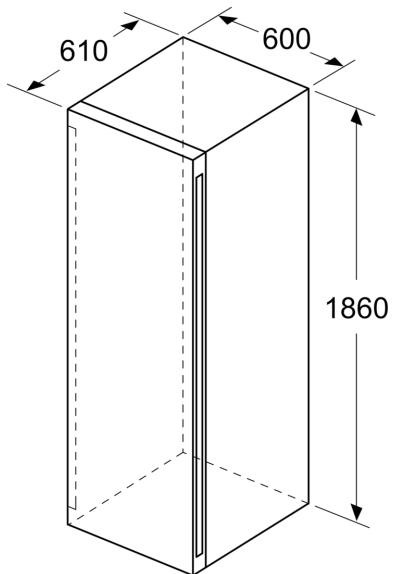

WEINLAGERN

- Temperaturbereich: 7-19 °C Temperaturbereich: 7-19 °C
- Anzahl der Temperaturzonen: 2
- 10 Flaschenablagen für bis zu 199 DIN Flaschen à 0,75l

Technische Informationen

- Türöffnungswinkel 115°
- Türanschlag rechts, wechselbar
- Klimaklasse: SN-ST

Maße

- Gerätemaße (H x B x T): 186.0 cm x 60.0 cm x 61.0 cm

Länderspezifische Optionen

- Auf Basis der Ergebnisse der Normprüfung über 24 Std. Tatsächlicher Verbrauch abhängig von Nutzung/Standort des Geräts.
- Dieses Gerät ist ausschliesslich zur Lagerung von Wein bestimmt

iQ500, Weinkühlschrank mit
Glastür, 186 x 60 cm
KW36KATGA

Maßzeichnungen

Maße in mm

Maße in mm