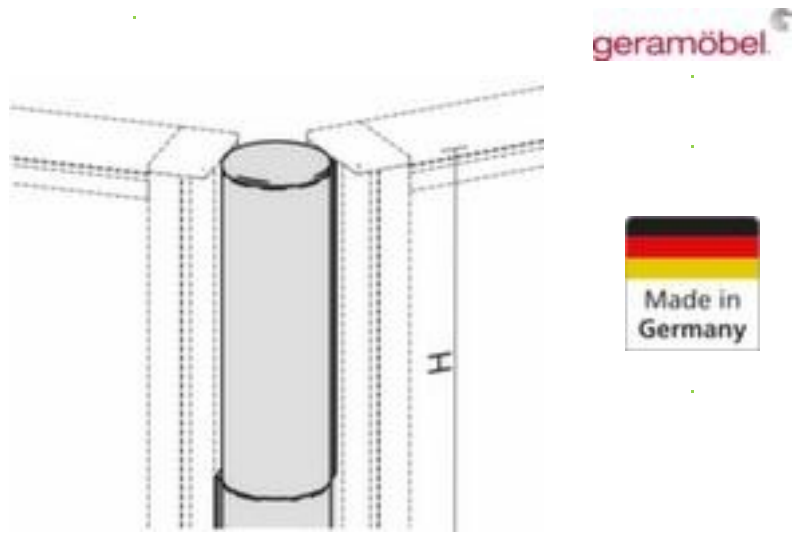

## Gera colonne de liaison pour cloisons de séparation de bureau

Pro

hauteur 1200 mm, angle  
d'installation 0 - 180°

Numéro d'article: 145074

## Gera Colonne de liaison Pro pour paroi de séparation

colonne de liaison pour cloisons de séparation de bureau

- hauteur 1200 mm
- angle d'installation 0 - 180°
- pour l'assemblage de 2 parois

### Détails techniques

équipement d'information	cloisons de séparation de bureau	pour murs	2 pièce
module	colonne de liaison	modèle	ProfiLine - insonorisant
hauteur	1200 mm	Poids	1 kg
Angle	0-180 °		